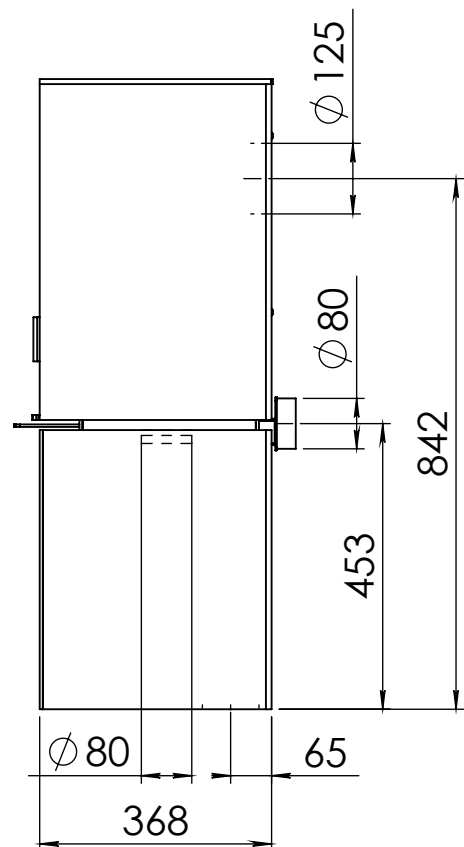

Kachel  
Type **Modivar 5**

Eenheid  
Units mm

Datum  
Date 01-09-20

[www.geurts.nl](http://www.geurts.nl)

Wijzigingen voorbehouden.  
Subject to changes.

Gebruik uitsluitend na schriftelijke toestemming Dik Geurts Haardkachels.  
Usage only after written consent of Dik Geurts Haardkachels.

Kachel  
Type **Modivar 5, Store front**

Eenheid  
Units mm

Datum  
Date 29-09-20

[www.geurts.nl](http://www.geurts.nl)

Wijzigingen voorbehouden.  
Subject to changes.

Gebruik uitsluitend na schriftelijke toestemming Dik Geurts Haardkachels.  
Usage only after written consent of Dik Geurts Haardkachels.

Kachel Type **Modivar 5, Store corner**

Eenheid Units mm

Datum Date 29-09-20

[www.geurts.nl](http://www.geurts.nl)

Wijzigingen voorbehouden.  
Subject to changes.

Gebruik uitsluitend na schriftelijke toestemming Dik Geurts Haardkachels.  
Usage only after written consent of Dik Geurts Haardkachels.

Kachel  
Type **Modivar 5, Floating Plateau**

Eenheid  
Units mm

Datum  
Date 29-09-20

[www.geurts.nl](http://www.geurts.nl)

Wijzigingen voorbehouden.  
Subject to changes.

Gebruik uitsluitend na schriftelijke toestemming Dik Geurts Haardkachels.  
Usage only after written consent of Dik Geurts Haardkachels.