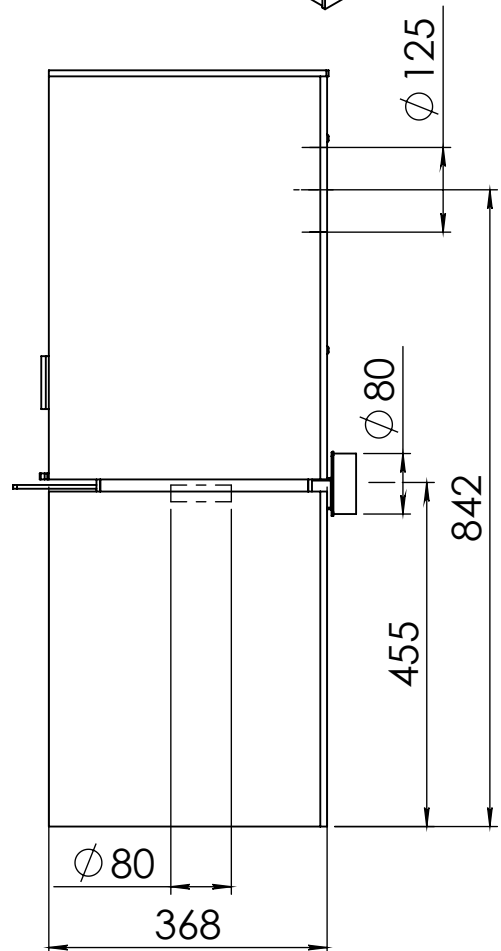

Kachel  
Type **Modivar 5**

Eenheid  
Units mm

Datum  
Date 01-09-20

[www.geurts.nl](http://www.geurts.nl)

Wijzigingen voorbehouden.  
Subject to changes.

Gebruik uitsluitend na schriftelijke toestemming Dik Geurts Haardkachels.  
Usage only after written consent of Dik Geurts Haardkachels.

Kachel  
Type **Modivar 5, Store front**

Eenheid  
Units mm

Datum  
Date 29-09-20

[www.geurts.nl](http://www.geurts.nl)

Wijzigingen voorbehouden.  
Subject to changes.

Gebruik uitsluitend na schriftelijke toestemming Dik Geurts Haardkachels.  
Usage only after written consent of Dik Geurts Haardkachels.

Kachel Type **Modivar 5, Store corner**

Eenheid Units mm

Datum Date 29-09-20

[www.geurts.nl](http://www.geurts.nl)

Wijzigingen voorbehouden.  
Subject to changes.

Gebruik uitsluitend na schriftelijke toestemming Dik Geurts Haardkachels.  
Usage only after written consent of Dik Geurts Haardkachels.

Kachel  
Type **Modivar 5, Floating Plateau**

Eenheid  
Units mm

Datum  
Date 29-09-20

[www.geurts.nl](http://www.geurts.nl)

Wijzigingen voorbehouden.  
Subject to changes.

Gebruik uitsluitend na schriftelijke toestemming Dik Geurts Haardkachels.  
Usage only after written consent of Dik Geurts Haardkachels.