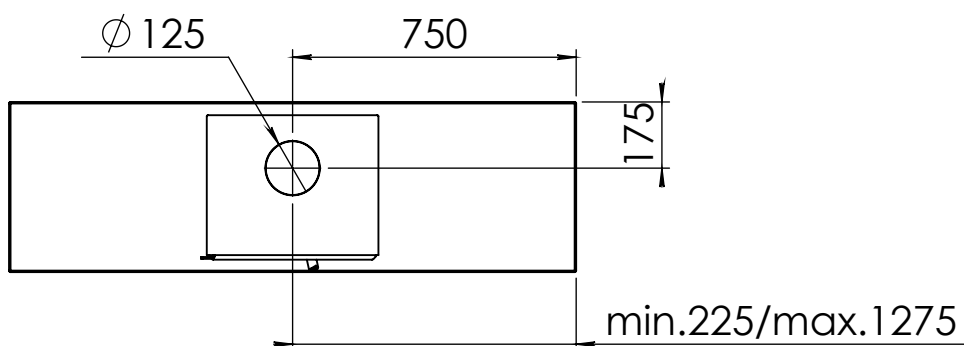

Kachel  
Type **Modivar 5, Store front**

Eenheid  
Units mm

Datum  
Date 29-09-20

[www.geurts.nl](http://www.geurts.nl)

Wijzigingen voorbehouden.  
Subject to changes.

Gebruik uitsluitend na schriftelijke toestemming Dik Geurts Haardkachels.  
Usage only after written consent of Dik Geurts Haardkachels.

Kachel Type **Modivar 5, Store corner**

Eenheid Units mm

Datum Date 29-09-20

[www.geurts.nl](http://www.geurts.nl)

Wijzigingen voorbehouden.  
Subject to changes.

Gebruik uitsluitend na schriftelijke toestemming Dik Geurts Haardkachels.  
Usage only after written consent of Dik Geurts Haardkachels.

Kachel  
Type **Modivar 5, Floating Plateau**

Eenheid  
Units mm

Datum  
Date 29-09-20

[www.geurts.nl](http://www.geurts.nl)

Wijzigingen voorbehouden.  
Subject to changes.

Gebruik uitsluitend na schriftelijke toestemming Dik Geurts Haardkachels.  
Usage only after written consent of Dik Geurts Haardkachels.