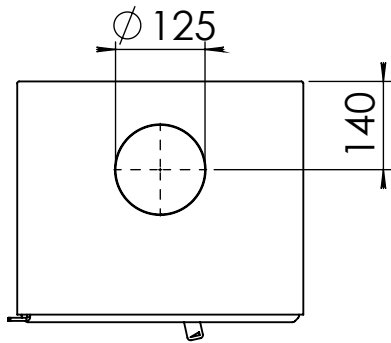

Kachel  
Type **Modivar 5**

Eenheid  
Units mm

Datum  
Date 01-09-20

[www.geurts.nl](http://www.geurts.nl)

Wijzigingen voorbehouden.  
Subject to changes.

Gebruik uitsluitend na schriftelijke toestemming Dik Geurts Haardkachels.  
Usage only after written consent of Dik Geurts Haardkachels.

Kachel  
Type **Modivar 5, Store front**

Eenheid  
Units mm

Datum  
Date 29-09-20

[www.geurts.nl](http://www.geurts.nl)

Wijzigingen voorbehouden.  
Subject to changes.

Gebruik uitsluitend na schriftelijke toestemming Dik Geurts Haardkachels.  
Usage only after written consent of Dik Geurts Haardkachels.

Kachel Type **Modivar 5, Store corner**

Eenheid Units mm

Datum Date 29-09-20

[www.geurts.nl](http://www.geurts.nl)

Wijzigingen voorbehouden.  
Subject to changes.

Gebruik uitsluitend na schriftelijke toestemming Dik Geurts Haardkachels.  
Usage only after written consent of Dik Geurts Haardkachels.

Kachel  
Type **Modivar 5, Floating Plateau**

Eenheid  
Units mm

Datum  
Date 29-09-20

[www.geurts.nl](http://www.geurts.nl)

Wijzigingen voorbehouden.  
Subject to changes.

Gebruik uitsluitend na schriftelijke toestemming Dik Geurts Haardkachels.  
Usage only after written consent of Dik Geurts Haardkachels.