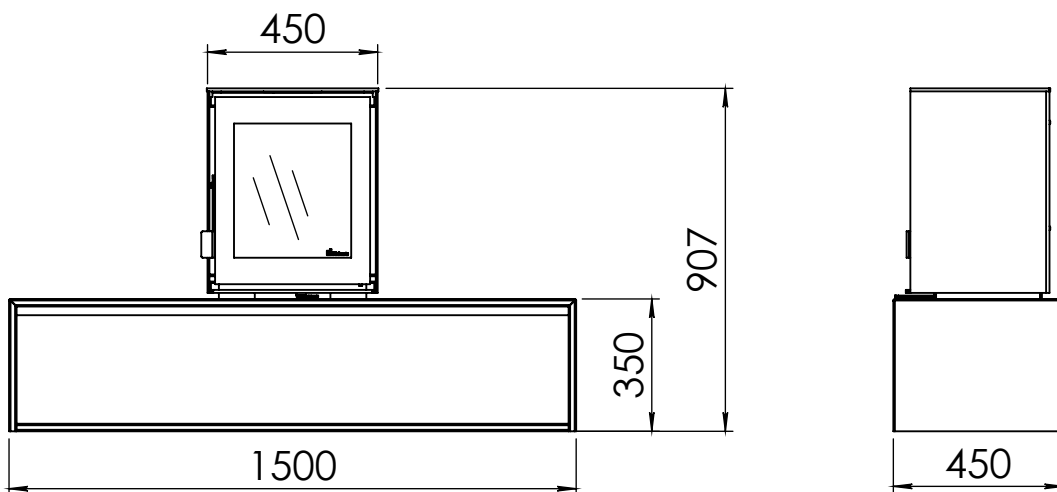

Kachel Type **Modivar 5, Store corner**

Eenheid Units mm

Datum Date 29-09-20

[www.geurts.nl](http://www.geurts.nl)

Wijzigingen voorbehouden.  
Subject to changes.

Gebruik uitsluitend na schriftelijke toestemming Dik Geurts Haardkachels.  
Usage only after written consent of Dik Geurts Haardkachels.

Kachel  
Type **Modivar 5, Floating Plateau**

Eenheid  
Units mm

Datum  
Date 29-09-20

[www.geurts.nl](http://www.geurts.nl)

Wijzigingen voorbehouden.  
Subject to changes.

Gebruik uitsluitend na schriftelijke toestemming Dik Geurts Haardkachels.  
Usage only after written consent of Dik Geurts Haardkachels.