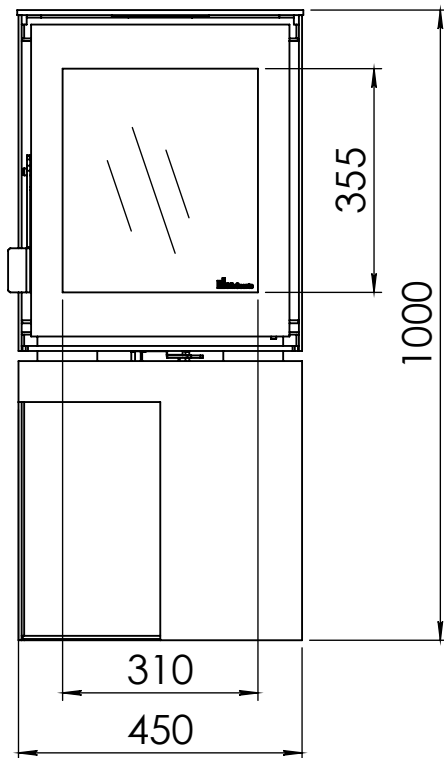

Kachel  
Type **Modivar 5, Store front**

Eenheid  
Units mm

Datum  
Date 29-09-20

[www.geurts.nl](http://www.geurts.nl)

Wijzigingen voorbehouden.  
Subject to changes.

Gebruik uitsluitend na schriftelijke toestemming Dik Geurts Haardkachels.  
Usage only after written consent of Dik Geurts Haardkachels.

Kachel Type **Modivar 5, Store corner**

Eenheid Units mm

Datum Date 29-09-20

[www.geurts.nl](http://www.geurts.nl)

Wijzigingen voorbehouden.  
Subject to changes.

Gebruik uitsluitend na schriftelijke toestemming Dik Geurts Haardkachels.  
Usage only after written consent of Dik Geurts Haardkachels.

Kachel  
Type **Modivar 5, Floating Plateau**

Eenheid  
Units mm

Datum  
Date 29-09-20

[www.geurts.nl](http://www.geurts.nl)

Wijzigingen voorbehouden.  
Subject to changes.

Gebruik uitsluitend na schriftelijke toestemming Dik Geurts Haardkachels.  
Usage only after written consent of Dik Geurts Haardkachels.