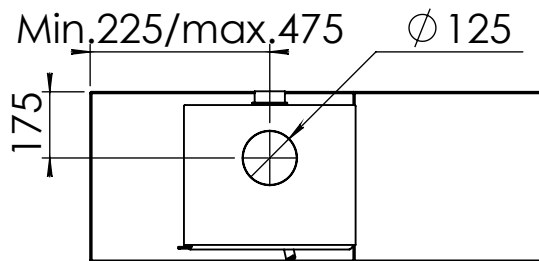

Kachel  
Type **Modivar 5, Store front**

Eenheid  
Units mm

Datum  
Date 29-09-20

[www.geurts.nl](http://www.geurts.nl)

Wijzigingen voorbehouden.  
Subject to changes.

Gebruik uitsluitend na schriftelijke toestemming Dik Geurts Haardkachels.  
Usage only after written consent of Dik Geurts Haardkachels.

Kachel Type **Modivar 5, Store corner**

Eenheid Units mm

Datum Date 29-09-20

[www.geurts.nl](http://www.geurts.nl)

Wijzigingen voorbehouden.  
Subject to changes.

Gebruik uitsluitend na schriftelijke toestemming Dik Geurts Haardkachels.  
Usage only after written consent of Dik Geurts Haardkachels.

Kachel  
Type **Modivar 5, Floating Plateau**

Eenheid  
Units mm

Datum  
Date 29-09-20

[www.geurts.nl](http://www.geurts.nl)

Wijzigingen voorbehouden.  
Subject to changes.

Gebruik uitsluitend na schriftelijke toestemming Dik Geurts Haardkachels.  
Usage only after written consent of Dik Geurts Haardkachels.