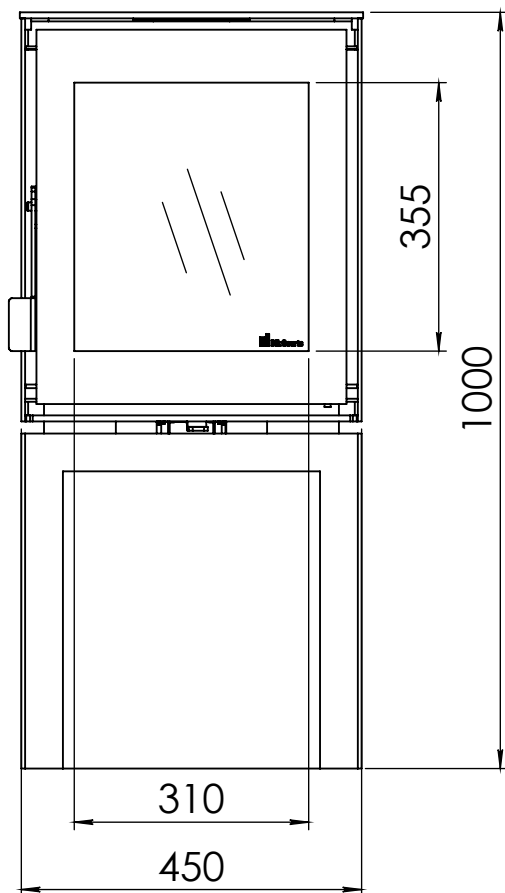

Kachel  
Type **Modivar 5**

Eenheid  
Units mm

Datum  
Date 01-09-20

[www.geurts.nl](http://www.geurts.nl)

Wijzigingen voorbehouden.  
Subject to changes.

Gebruik uitsluitend na schriftelijke toestemming Dik Geurts Haardkachels.  
Usage only after written consent of Dik Geurts Haardkachels.

Kachel  
Type **Modivar 5, Store front**

Eenheid  
Units mm

Datum  
Date 29-09-20

[www.geurts.nl](http://www.geurts.nl)

Wijzigingen voorbehouden.  
Subject to changes.

Gebruik uitsluitend na schriftelijke toestemming Dik Geurts Haardkachels.  
Usage only after written consent of Dik Geurts Haardkachels.

Kachel Type **Modivar 5, Store corner**

Eenheid Units mm

Datum Date 29-09-20

[www.geurts.nl](http://www.geurts.nl)

Wijzigingen voorbehouden.  
Subject to changes.

Gebruik uitsluitend na schriftelijke toestemming Dik Geurts Haardkachels.  
Usage only after written consent of Dik Geurts Haardkachels.

Kachel  
Type **Modivar 5, Floating Plateau**

Eenheid  
Units mm

Datum  
Date 29-09-20

[www.geurts.nl](http://www.geurts.nl)

Wijzigingen voorbehouden.  
Subject to changes.

Gebruik uitsluitend na schriftelijke toestemming Dik Geurts Haardkachels.  
Usage only after written consent of Dik Geurts Haardkachels.