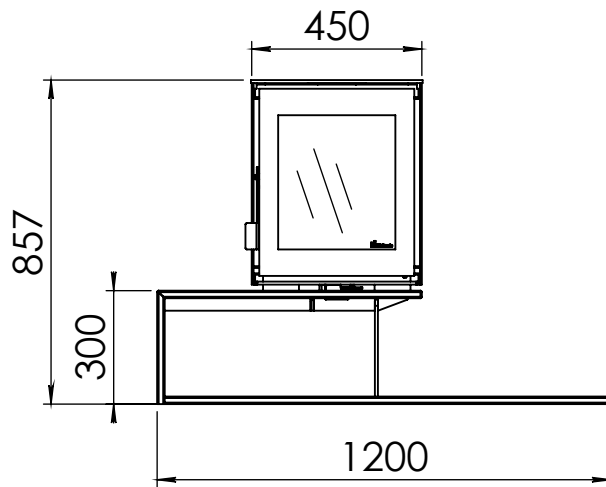

Kachel Type **Modivar 5, Store corner**

Eenheid Units mm

Datum Date 29-09-20

[www.geurts.nl](http://www.geurts.nl)

Wijzigingen voorbehouden.  
Subject to changes.

Gebruik uitsluitend na schriftelijke toestemming Dik Geurts Haardkachels.  
Usage only after written consent of Dik Geurts Haardkachels.

Kachel  
Type **Modivar 5, Floating Plateau**

Eenheid  
Units mm

Datum  
Date 29-09-20

[www.geurts.nl](http://www.geurts.nl)

Wijzigingen voorbehouden.  
Subject to changes.

Gebruik uitsluitend na schriftelijke toestemming Dik Geurts Haardkachels.  
Usage only after written consent of Dik Geurts Haardkachels.