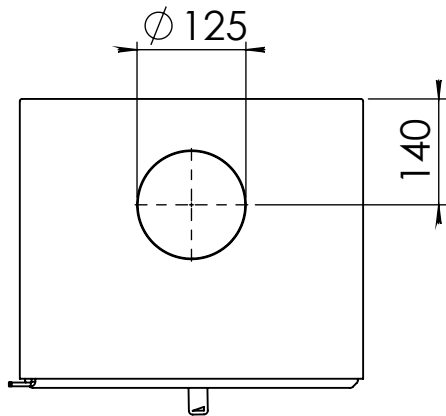

Kachel  
Type **Modivar 5**

Eenheid  
Units mm

Datum  
Date 01-09-20

[www.geurts.nl](http://www.geurts.nl)

Wijzigingen voorbehouden.  
Subject to changes.

Gebruik uitsluitend na schriftelijke toestemming Dik Geurts Haardkachels.  
Usage only after written consent of Dik Geurts Haardkachels.

Kachel  
Type **Modivar 5, Store front**

Eenheid  
Units mm

Datum  
Date 29-09-20

[www.geurts.nl](http://www.geurts.nl)

Wijzigingen voorbehouden.  
Subject to changes.

Gebruik uitsluitend na schriftelijke toestemming Dik Geurts Haardkachels.  
Usage only after written consent of Dik Geurts Haardkachels.

Kachel Type **Modivar 5, Store corner**

Eenheid Units mm

Datum Date 29-09-20

[www.geurts.nl](http://www.geurts.nl)

Wijzigingen voorbehouden.  
Subject to changes.

Gebruik uitsluitend na schriftelijke toestemming Dik Geurts Haardkachels.  
Usage only after written consent of Dik Geurts Haardkachels.

Kachel  
Type **Modivar 5, Floating Plateau**

Eenheid  
Units mm

Datum  
Date 29-09-20

[www.geurts.nl](http://www.geurts.nl)

Wijzigingen voorbehouden.  
Subject to changes.

Gebruik uitsluitend na schriftelijke toestemming Dik Geurts Haardkachels.  
Usage only after written consent of Dik Geurts Haardkachels.