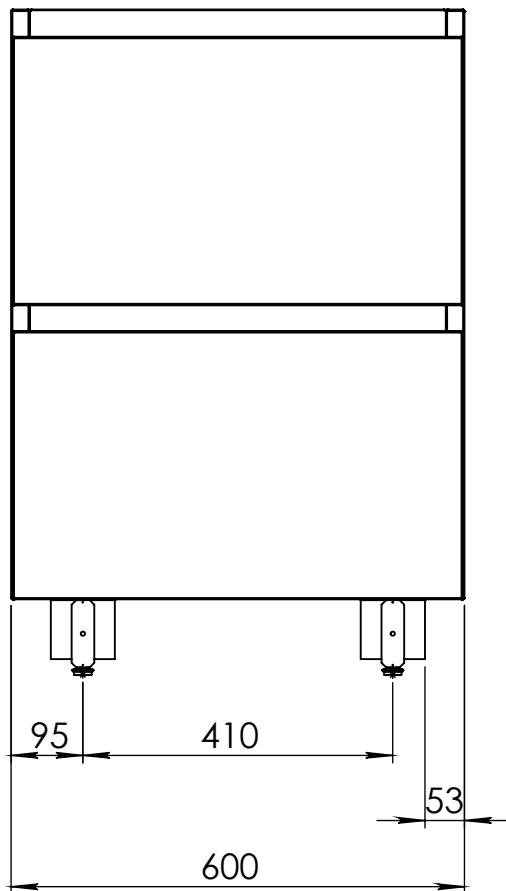

СБ

РАЗРЕЗ. Внутреннее пространство ящика

Перв. примен.  
Справ. №  
Подп. и дата  
Подп. и дата  
Изм. № дубл.  
Взам. инв. №  
Инд. № дубл.  
Инд. № подл.

					<b>М6002ящ</b>		
					<b>М с 2-мя ящиками, с металл. фасадом</b>		
					Лит.	Масса	Масштаб
							1:10
					Лист 1	Листов 2	
					<b>СТАНДАРТ</b>		
Изм.	Лист	№ докум.	Подп.	Дата			
Разраб.		Сафонова					
Чертежи		Летуновская					
Т. Контр.		Чистяков В.В.					
Н. контр.		Свитцов С.К.					
Утв.		Белянский А.А.					