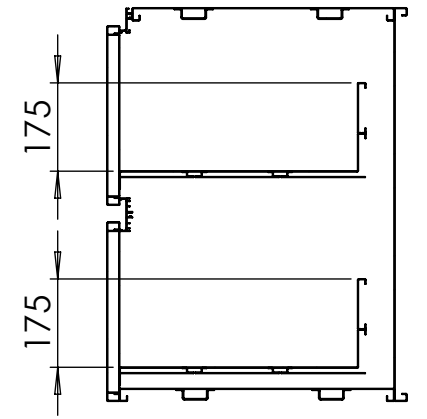

СБ

РАЗРЕЗ. Внутреннее пространство ящика

Перв. примен.  
Справ. №  
Подп. и дата  
Подп. и дата  
Изм. № дубл.  
Взам. инв. №  
Инд. № дубл.  
Инд. № подл.

					<b>М6002ящ</b>		
					<b>М с 2-мя ящиками, с металл. фасадом</b>		
					Лит.	Масса	Масштаб
							1:10
					Лист 1	Листов 2	
					<b>СТАНДАРТ</b>		
Изм.	Лист	№ докум.	Подп.	Дата			
Разраб.		Сафонова					
Чертежи		Летуновская					
Т. Контр.		Чистяков В.В.					
Н. контр.		Свитцов С.К.					
Утв.		Белянский А.А.					