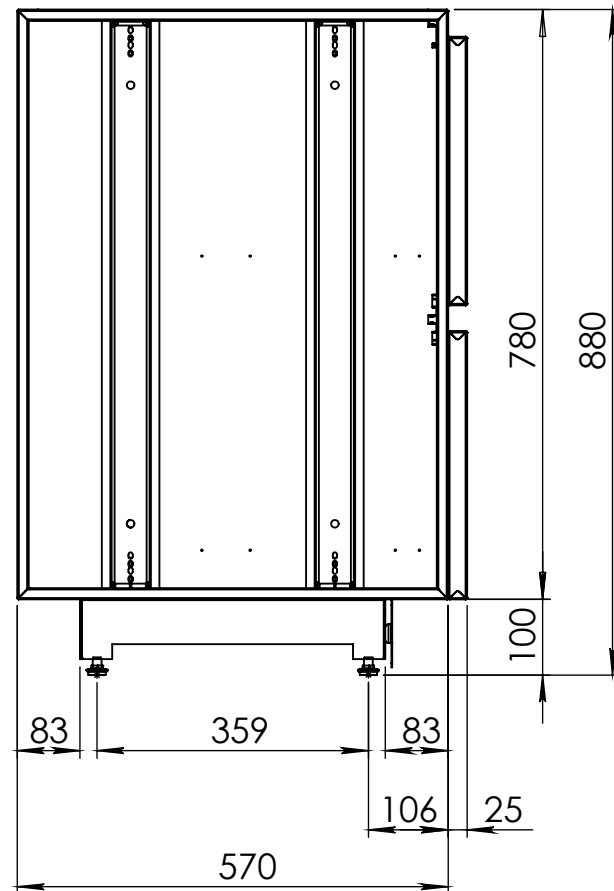

СБ

РАЗРЕЗ. Внутреннее пространство ящика

Перв. примен.  
Справ. №  
Подп. и дата  
Подп. и дата  
Изм. № дубл.  
Взам. инв. №  
Инд. № дубл.  
Инд. № подл.

					<b>М6002ящ</b>		
					<b>М с 2-мя ящиками, с металл. фасадом</b>		
					Лит.	Масса	Масштаб
							1:10
					Лист 1	Листов 2	
					<b>СТАНДАРТ</b>		
Изм.	Лист	№ докум.	Подп.	Дата			
Разраб.		Сафонова					
Чертежи		Летуновская					
Т. Контр.		Чистяков В.В.					
Н. контр.		Свитцов С.К.					
Утв.		Белянский А.А.					