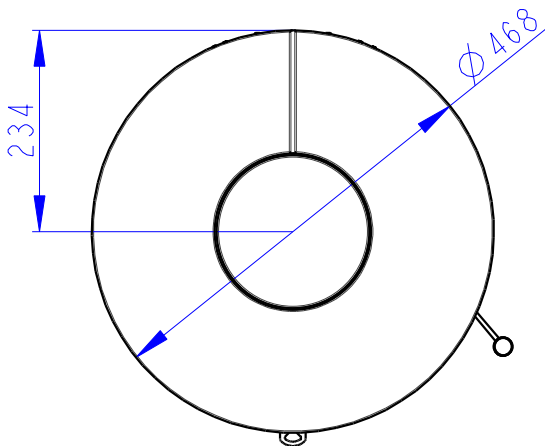

Rozmery v mm
Maße in mm
Dimensions in mm

LUANCO N01 KERAMIKA-064K

146 kg

CENTRALNI PRIVOD VZDUCHU
Zentralluftzufuhr
Central air inlet

SEKUNDARNI VZDUCH
Sekundärluft
Secondary air
A/UND/AND
PRIMARNI VZDUCH
Primärluft
Primary air