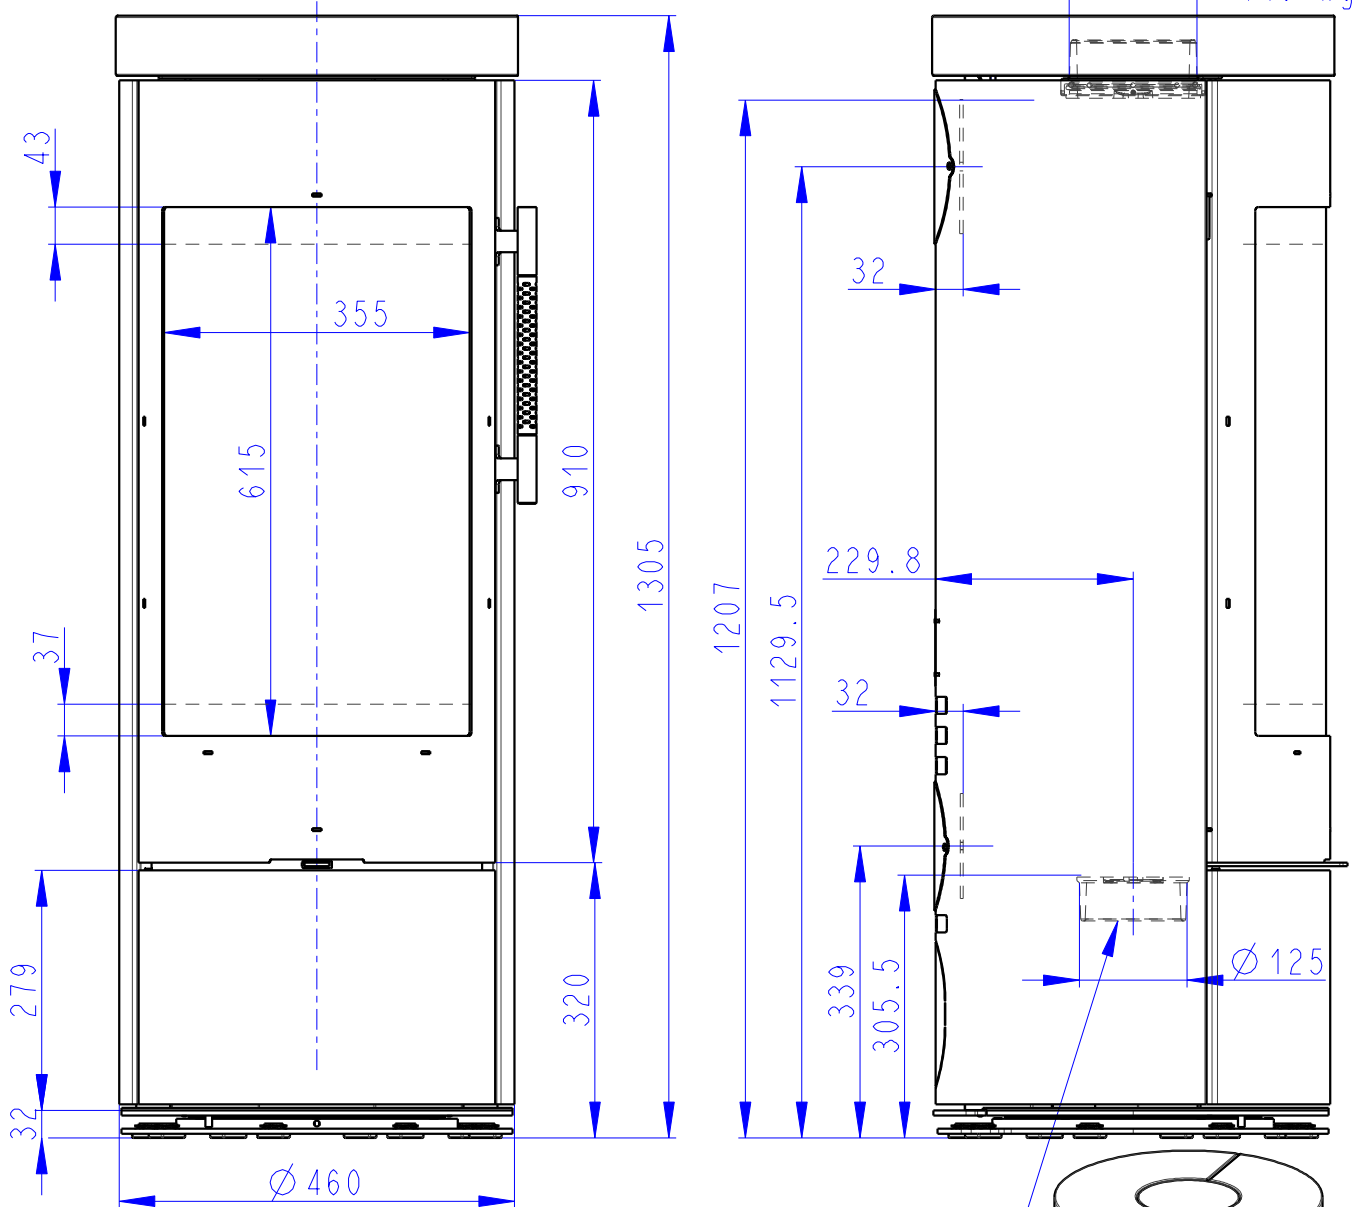

Rozmery v mm
Maße in mm
Dimensions in mm

LUANCO N01 KERAMIKA-064K

146 kg

CENTRALNI PRIVOD VZDUCHU
Zentralluftzufuhr
Central air inlet

SEKUNDARNI VZDUCH
Sekundärluft
Secondary air
A/UND/AND
PRIMARNI VZDUCH
Primärluft
Primary air