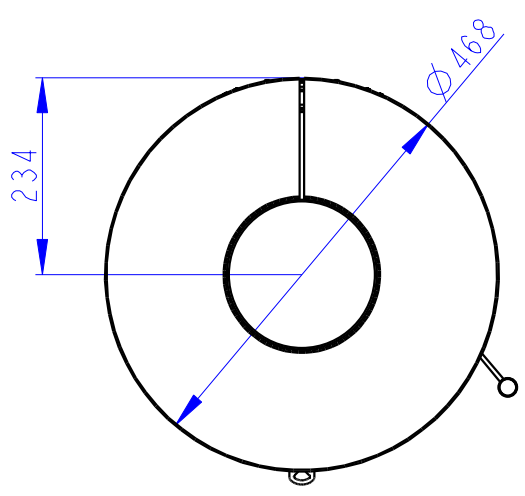

Rozmery v mm  
 Maße in mm  
 Dimensions in mm

# LUANCO N04 PISKOVEC-064K

Ø 149 151 kg

CENTRALNI PRIVOD VZDUCHU  
 Zentralluftzufuhr  
 Central air inlet

SEKUNDARNI VZDUCH  
 Sekundärluft  
 Secondary air  
 A/UND/AND  
 PRIMARNI VZDUCH  
 Primärluft  
 Primary air