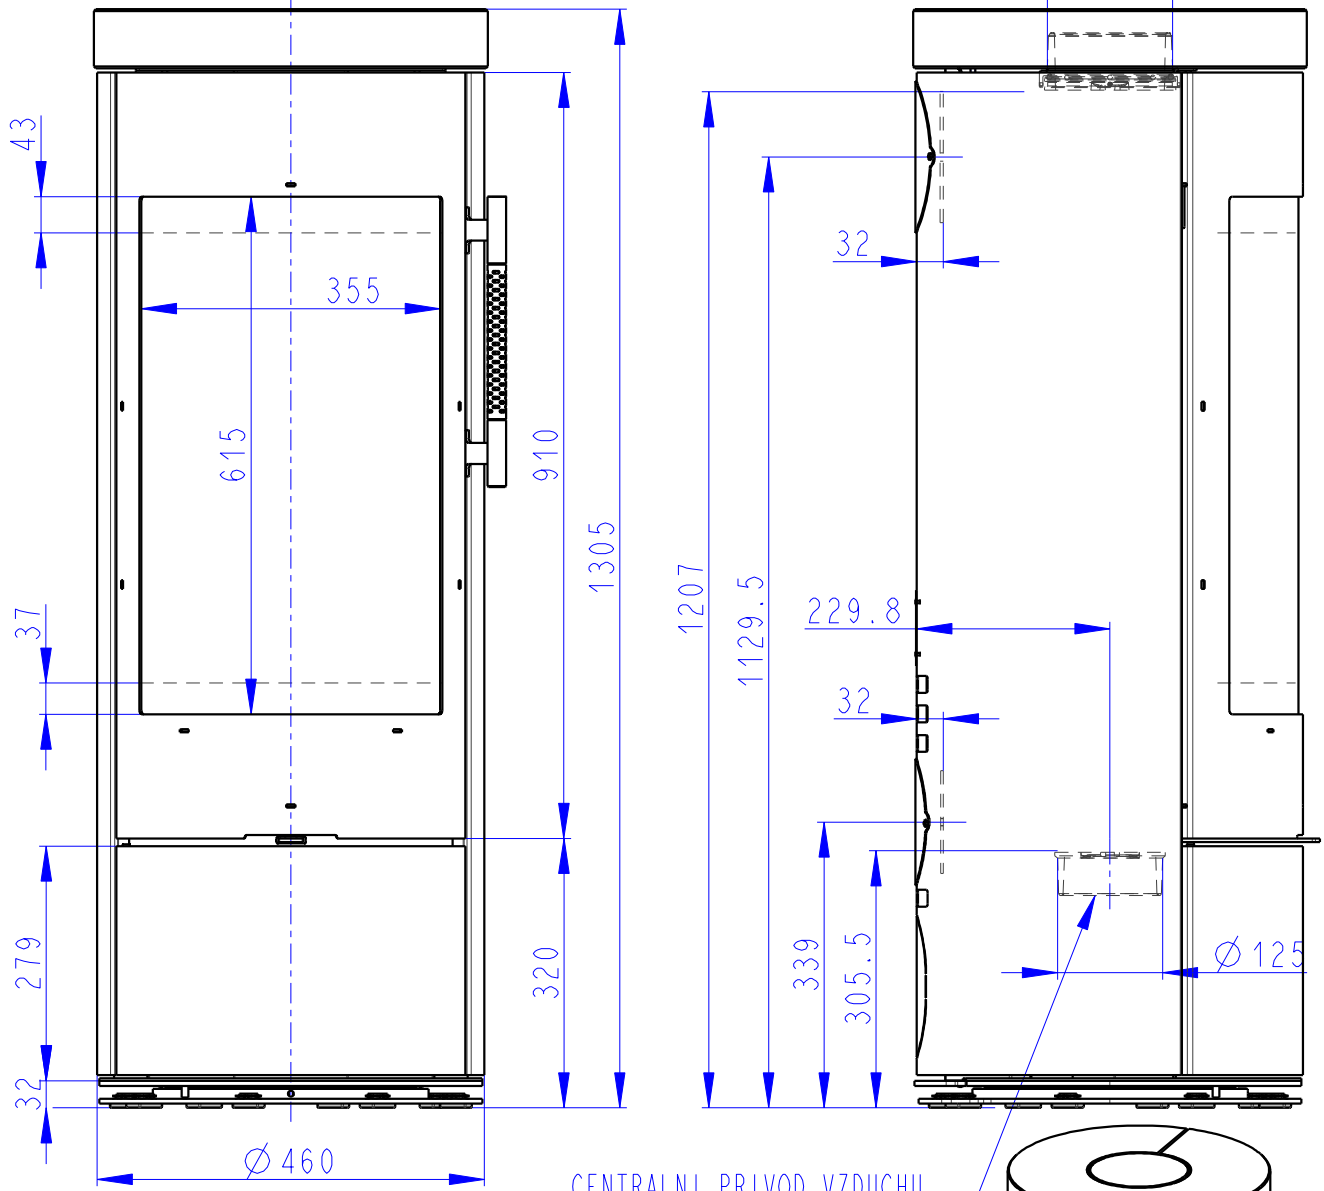

Rozmery v mm  
 Maße in mm  
 Dimensions in mm

# LUANCO N04 PISKOVEC-064K

Ø 149 151 kg

CENTRALNI PRIVOD VZDUCHU  
 Zentralluftzufuhr  
 Central air inlet

SEKUNDARNI VZDUCH  
 Sekundärluft  
 Secondary air  
 A/UND/AND  
 PRIMARNI VZDUCH  
 Primärluft  
 Primary air