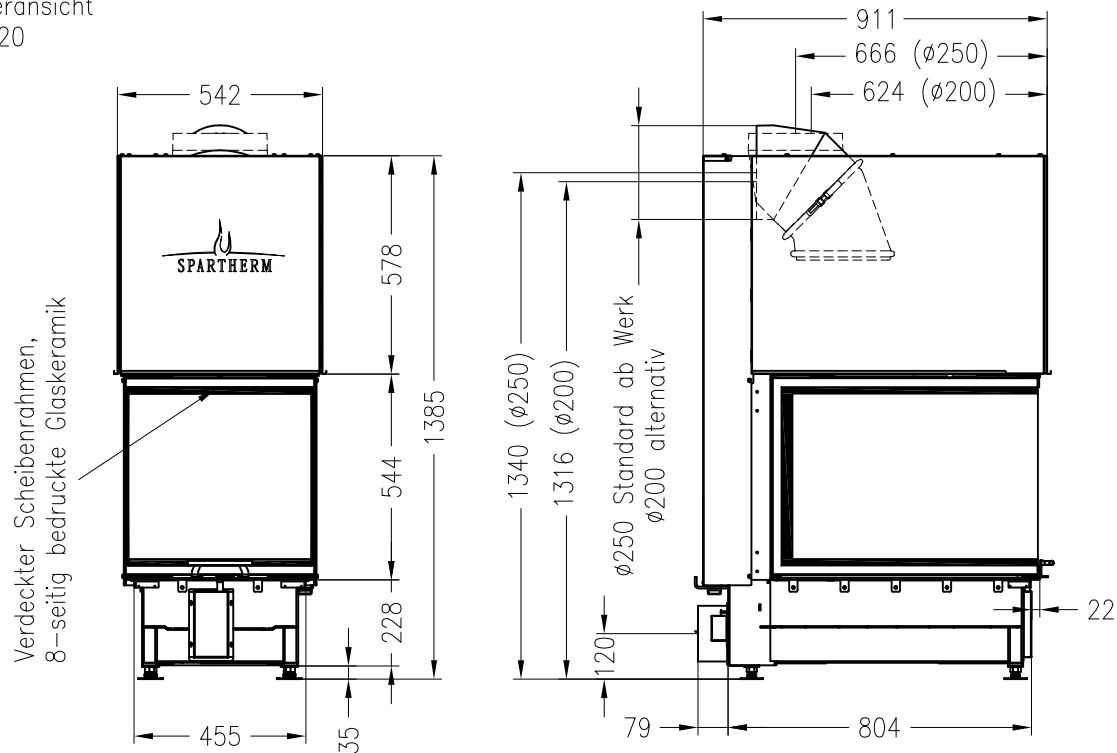

Brennzelle Arte U-70h-4S 2016 (Glas 3-tlg.)
hochschiebbar

Linear 4S
Stand: 05/2016

Vorderansicht
M~1:20

Seitenansicht
M~1:20

Horizontalschnitt,
90° gedreht
M~1:10

Alle Abbildungen und Zeichnungen sind urheberrechtlich geschützt.
Verwertung oder Veröffentlichung, auch einzelner Details, nur mit unserer Genehmigung.
Technische Änderungen und Irrtümer vorbehalten.