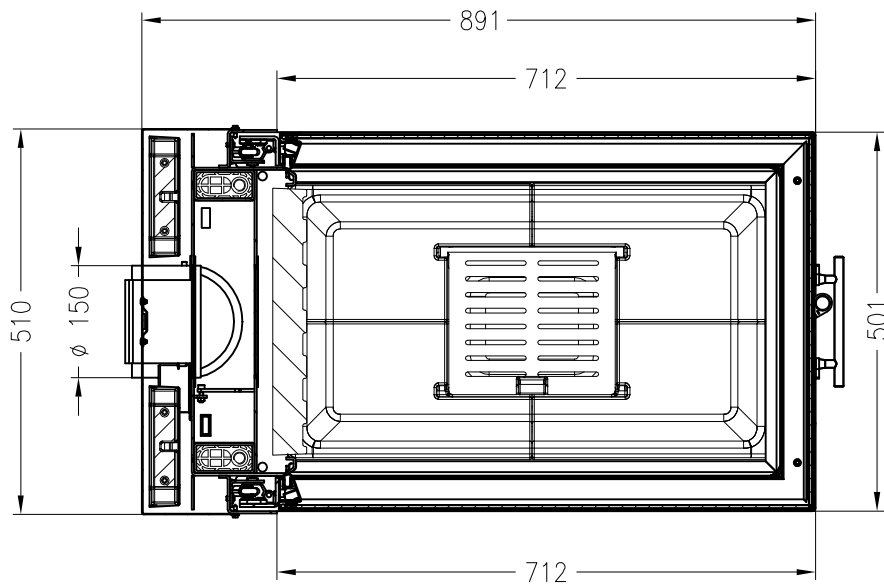

Brennzelle Arte U-70h-4S 2016 (Glas 3-tlg.)
hochschiebbar

Linear 4S
Stand: 05/2016

Vorderansicht
M~1:20

Seitenansicht
M~1:20

Horizontalschnitt,
90° gedreht
M~1:10

Alle Abbildungen und Zeichnungen sind urheberrechtlich geschützt.
Verwertung oder Veröffentlichung, auch einzelner Details, nur mit unserer Genehmigung.
Technische Änderungen und Irrtümer vorbehalten.