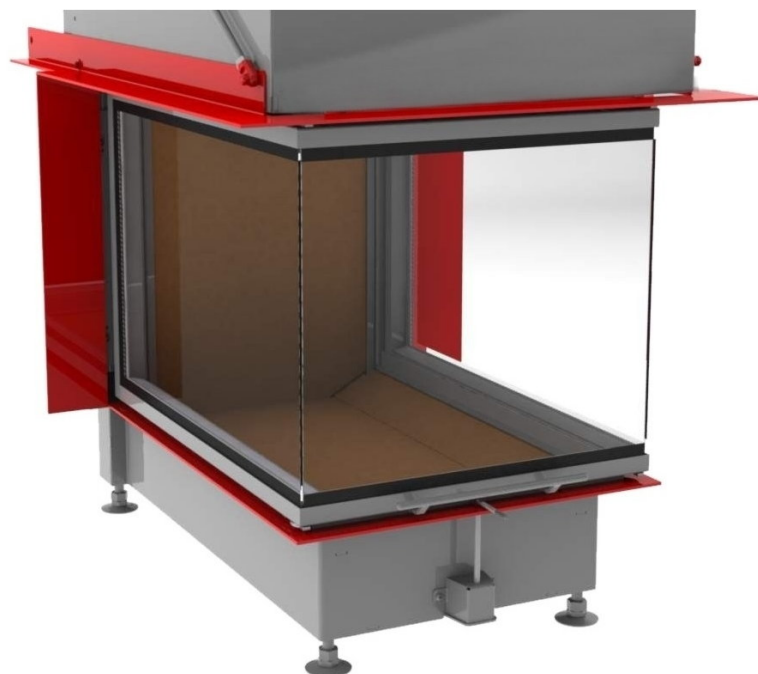

HEIZKAMINEINSÄTZE VON BRUNNER

Panorama-Kamin 42/42/42/42

Schiebetür

Stand: 2020-03-19

BRUNNER[®]
heizen auf bayerisch.

Maßblätter - Panorama-Kamin 42/42/42/42 Schiebetür

... mit Feuertischplatte

Maßblätter - Panorama-Kamin 42/42/42/42 Schiebetür

... mit Feuertischbaukante

Für Zeichnungsdaten zur CAD-Planung empfehlen wir PaletteCAD. Laufend aktualisierte Maßzeichnungen unter www.brunner.de
Rahmen/Abgasstutzen/Verbrennungsluftstutzen/Frontvarianten farblich markiert.

Planung und Einbau - Panorama-Kamin 42/42/42/42 Schiebetür

Geprüft nach		EN 13229 W
Werte bei Betriebsweise		Nennleistung ¹⁾
Geeignet für alle Bauweisen nach Fachregel		OK
EEl		107
Daten für Funktionsnachweis		
Nennwärmeleistung	kW	8
Brennstoffumsatz	kg/h	2,5
Feuerungsleistung	kW	10
Abgasmassenstrom	g/s	7
Abgastemperatur nach		
aufgesetzter Stahlblechhaube	°C	200
notwendiger Förderdruck	Pa	12
Verbrennungsluftbedarf	m ³ /h	22
Rauchgasrohrstutzen Ø	mm	200
Verbrennungsluftanschluß Ø	mm	125
Wärmeverteilung		
Heizeinsatz / Nachheizfläche	%	50 / -
Sichtscheibe (Einfach- / Doppelscheibe)	%	50 / -
Luftquerschnitte ²⁾		
Zuluft	cm ²	500 / 0 / 0
Umluft	cm ²	500 / 0 / 0
minimale Oberfläche bei geschlossener Ofenbauweise		
wärmeabgebende Oberfläche	m ²	4
min. Abstände Feuerstätte		
zur Dämmschicht	cm	6
zum Aufstellboden	cm	6
Wärmedämmung ohne / mit Luftgitter ³⁾		
Anbauwand	cm	6 / 4
Boden	cm	0
Decke	cm	19 / 14
Vormauerung bei zu schützender Wand	cm	10
Gewicht		
Gewicht Heizeinsatz / Brennkammer	kg	148 / 25
Anforderung/Grenzwerte		
Deutschland / Österreich / Schweiz / Norwegen		1.BImSchV (Stufe 2) / 15a BVG (2015) / LRV / NS 3059