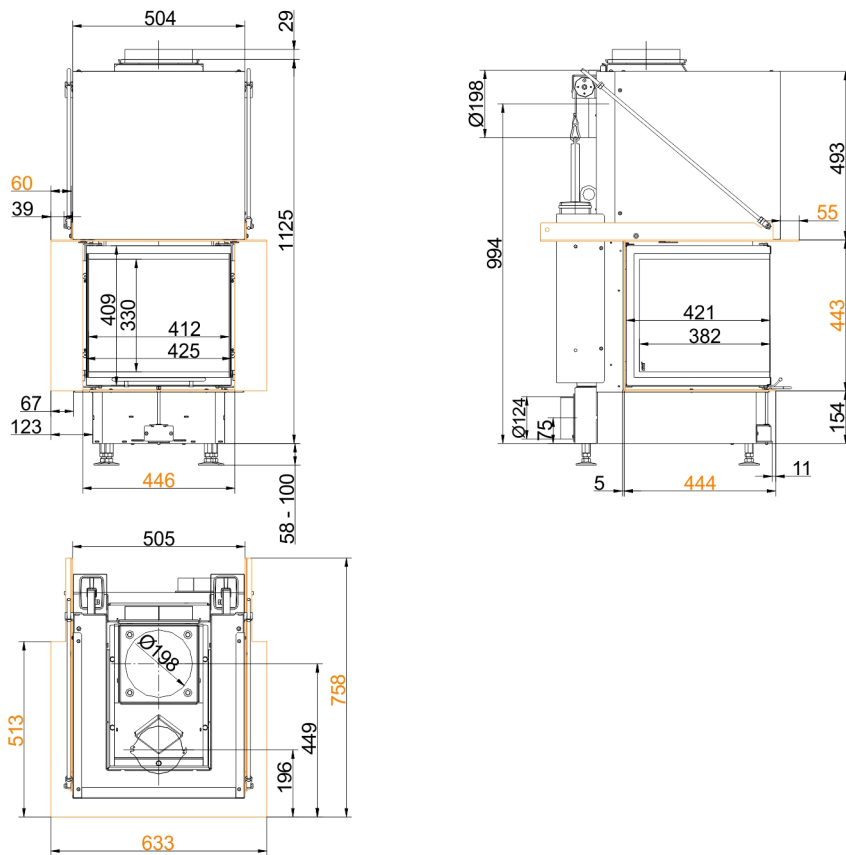

HEIZKAMINEINSÄTZE VON BRUNNER

Panorama-Kamin 42/42/42/42

Schiebetür

Stand: 2020-03-19

BRUNNER[®]
heizen auf bayerisch.

Maßblätter - Panorama-Kamin 42/42/42/42 Schiebetür

... mit Feuertischplatte

Maßblätter - Panorama-Kamin 42/42/42/42 Schiebetür

... mit Feuertischbaukante

Für Zeichnungsdaten zur CAD-Planung empfehlen wir PaletteCAD. Laufend aktualisierte Maßzeichnungen unter www.brunner.de
Rahmen/Abgasstutzen/Verbrennungsluftstutzen/Frontvarianten farblich markiert.

Planung und Einbau - Panorama-Kamin 42/42/42/42 Schiebetür

Geprüft nach		EN 13229 W
Werte bei Betriebsweise		Nennleistung ¹⁾
Geeignet für alle Bauweisen nach Fachregel		OK
EEl		107
Daten für Funktionsnachweis		
Nennwärmeleistung	kW	8
Brennstoffumsatz	kg/h	2,5
Feuerungsleistung	kW	10
Abgasmassenstrom	g/s	7
Abgastemperatur nach		
aufgesetzter Stahlblechhaube	°C	200
notwendiger Förderdruck	Pa	12
Verbrennungsluftbedarf	m ³ /h	22
Rauchgasrohrstutzen Ø	mm	200
Verbrennungsluftanschluß Ø	mm	125
Wärmeverteilung		
Heizeinsatz / Nachheizfläche	%	50 / -
Sichtscheibe (Einfach- / Doppelscheibe)	%	50 / -
Luftquerschnitte ²⁾		
Zuluft	cm ²	500 / 0 / 0
Umluft	cm ²	500 / 0 / 0
minimale Oberfläche bei geschlossener Ofenbauweise		
wärmeabgebende Oberfläche	m ²	4
min. Abstände Feuerstätte		
zur Dämmschicht	cm	6
zum Aufstellboden	cm	6
Wärmedämmung ohne / mit Luftgitter ³⁾		
Anbauwand	cm	6 / 4
Boden	cm	0
Decke	cm	19 / 14
Vormauerung bei zu schützender Wand	cm	10
Gewicht		
Gewicht Heizeinsatz / Brennkammer	kg	148 / 25
Anforderung/Grenzwerte		
Deutschland / Österreich / Schweiz / Norwegen		1.BImSchV (Stufe 2) / 15a BVG (2015) / LRV / NS 3059