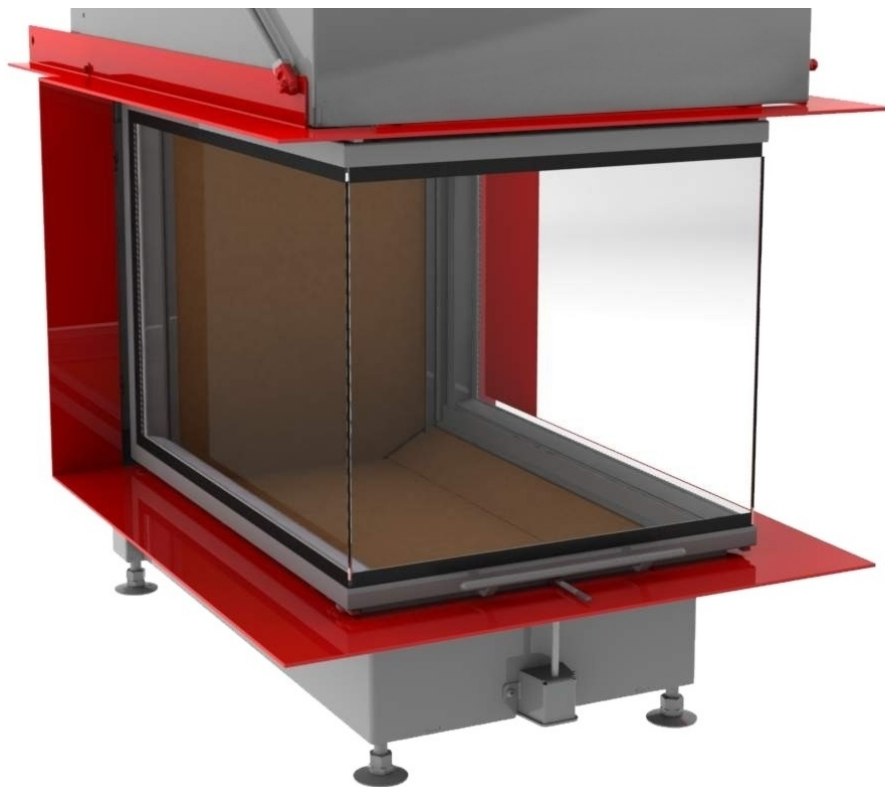

HEIZKAMINEINSÄTZE VON BRUNNER

Panorama-Kamin 42/42/42/42

Schiebetür

Stand: 2020-03-19

BRUNNER[®]
heizen auf bayerisch.

Maßblätter - Panorama-Kamin 42/42/42/42 Schiebetür

... mit Feuertischplatte

Maßblätter - Panorama-Kamin 42/42/42/42 Schiebetür

... mit Feuertischbaukante

Für Zeichnungsdaten zur CAD-Planung empfehlen wir PaletteCAD. Laufend aktualisierte Maßzeichnungen unter www.brunner.de
Rahmen/Abgasstutzen/Verbrennungsluftstutzen/Frontvarianten farblich markiert.

Planung und Einbau - Panorama-Kamin 42/42/42/42 Schiebetür

Geprüft nach		EN 13229 W
Werte bei Betriebsweise		Nennleistung ¹⁾
Geeignet für alle Bauweisen nach Fachregel		OK
EEl		107
Daten für Funktionsnachweis		
Nennwärmeleistung	kW	8
Brennstoffumsatz	kg/h	2,5
Feuerungsleistung	kW	10
Abgasmassenstrom	g/s	7
Abgastemperatur nach		
aufgesetzter Stahlblechhaube	°C	200
notwendiger Förderdruck	Pa	12
Verbrennungsluftbedarf	m ³ /h	22
Rauchgasrohrstutzen Ø	mm	200
Verbrennungsluftanschluß Ø	mm	125
Wärmeverteilung		
Heizeinsatz / Nachheizfläche	%	50 / -
Sichtscheibe (Einfach- / Doppelscheibe)	%	50 / -
Luftquerschnitte ²⁾		
Zuluft	cm ²	500 / 0 / 0
Umluft	cm ²	500 / 0 / 0
minimale Oberfläche bei geschlossener Ofenbauweise		
wärmeabgebende Oberfläche	m ²	4
min. Abstände Feuerstätte		
zur Dämmschicht	cm	6
zum Aufstellboden	cm	6
Wärmedämmung ohne / mit Luftgitter ³⁾		
Anbauwand	cm	6 / 4
Boden	cm	0
Decke	cm	19 / 14
Vormauerung bei zu schützender Wand	cm	10
Gewicht		
Gewicht Heizeinsatz / Brennkammer	kg	148 / 25
Anforderung/Grenzwerte		
Deutschland / Österreich / Schweiz / Norwegen		1.BImSchV (Stufe 2) / 15a BVG (2015) / LRV / NS 3059