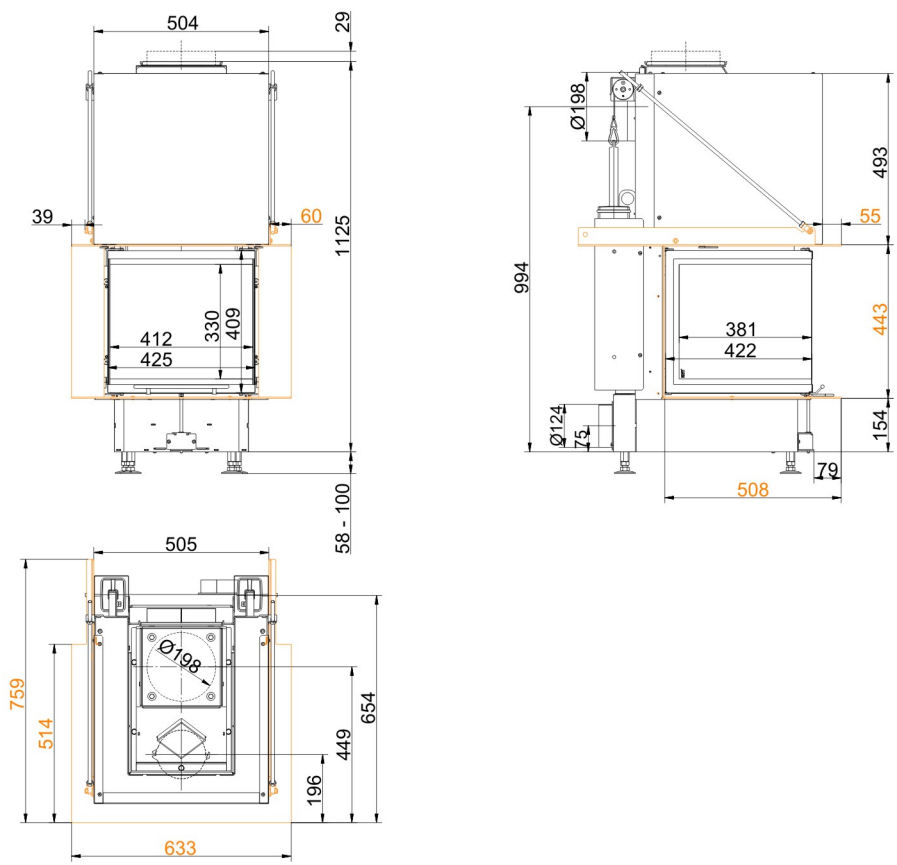

HEIZKAMINEINSÄTZE VON BRUNNER

Panorama-Kamin 42/42/42/42

Schiebetür

Stand: 2020-03-19

BRUNNER[®]
heizen auf bayerisch.

Maßblätter - Panorama-Kamin 42/42/42/42 Schiebetür

... mit Feuertischplatte

Maßblätter - Panorama-Kamin 42/42/42/42 Schiebetür

... mit Feuertischbaukante

Für Zeichnungsdaten zur CAD-Planung empfehlen wir PaletteCAD. Laufend aktualisierte Maßzeichnungen unter www.brunner.de
Rahmen/Abgasstutzen/Verbrennungsluftstutzen/Frontvarianten farblich markiert.

Planung und Einbau - Panorama-Kamin 42/42/42/42 Schiebetür

Geprüft nach		EN 13229 W
Werte bei Betriebsweise		Nennleistung ¹⁾
Geeignet für alle Bauweisen nach Fachregel		OK
EEl		107
Daten für Funktionsnachweis		
Nennwärmeleistung	kW	8
Brennstoffumsatz	kg/h	2,5
Feuerungsleistung	kW	10
Abgasmassenstrom	g/s	7
Abgastemperatur nach		
aufgesetzter Stahlblechhaube	°C	200
notwendiger Förderdruck	Pa	12
Verbrennungsluftbedarf	m ³ /h	22
Rauchgasrohrstutzen Ø	mm	200
Verbrennungsluftanschluß Ø	mm	125
Wärmeverteilung		
Heizeinsatz / Nachheizfläche	%	50 / -
Sichtscheibe (Einfach- / Doppelscheibe)	%	50 / -
Luftquerschnitte ²⁾		
Zuluft	cm ²	500 / 0 / 0
Umluft	cm ²	500 / 0 / 0
minimale Oberfläche bei geschlossener Ofenbauweise		
wärmeabgebende Oberfläche	m ²	4
min. Abstände Feuerstätte		
zur Dämmschicht	cm	6
zum Aufstellboden	cm	6
Wärmedämmung ohne / mit Luftgitter ³⁾		
Anbauwand	cm	6 / 4
Boden	cm	0
Decke	cm	19 / 14
Vormauerung bei zu schützender Wand	cm	10
Gewicht		
Gewicht Heizeinsatz / Brennkammer	kg	148 / 25
Anforderung/Grenzwerte		
Deutschland / Österreich / Schweiz / Norwegen		1.BImSchV (Stufe 2) / 15a BVG (2015) / LRV / NS 3059