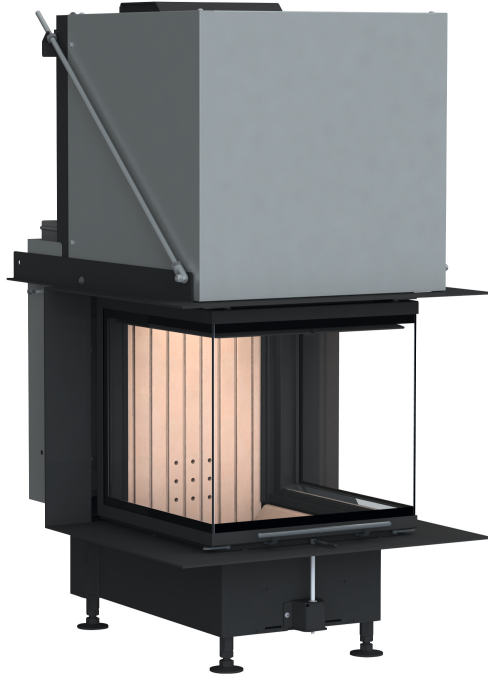

HEIZKAMINEINSÄTZE VON BRUNNER

Panorama-Kamin 42/42/42/42

Schiebetür

Stand: 2020-03-19

BRUNNER[®]
heizen auf bayerisch.

Maßblätter - Panorama-Kamin 42/42/42/42 Schiebetür

... mit Feuertischplatte

Maßblätter - Panorama-Kamin 42/42/42/42 Schiebetür

... mit Feuertischbaukante

Für Zeichnungsdaten zur CAD-Planung empfehlen wir PaletteCAD. Laufend aktualisierte Maßzeichnungen unter www.brunner.de
Rahmen/Abgasstutzen/Verbrennungsluftstutzen/Frontvarianten farblich markiert.

Planung und Einbau - Panorama-Kamin 42/42/42/42 Schiebetür

Geprüft nach		EN 13229 W
Werte bei Betriebsweise		Nennleistung ¹⁾
Geeignet für alle Bauweisen nach Fachregel		OK
EEl		107
Daten für Funktionsnachweis		
Nennwärmeleistung	kW	8
Brennstoffumsatz	kg/h	2,5
Feuerungsleistung	kW	10
Abgasmassenstrom	g/s	7
Abgastemperatur nach		
aufgesetzter Stahlblechhaube	°C	200
notwendiger Förderdruck	Pa	12
Verbrennungsluftbedarf	m ³ /h	22
Rauchgasrohrstutzen Ø	mm	200
Verbrennungsluftanschluß Ø	mm	125
Wärmeverteilung		
Heizeinsatz / Nachheizfläche	%	50 / -
Sichtscheibe (Einfach- / Doppelscheibe)	%	50 / -
Luftquerschnitte ²⁾		
Zuluft	cm ²	500 / 0 / 0
Umluft	cm ²	500 / 0 / 0
minimale Oberfläche bei geschlossener Ofenbauweise		
wärmeabgebende Oberfläche	m ²	4
min. Abstände Feuerstätte		
zur Dämmschicht	cm	6
zum Aufstellboden	cm	6
Wärmedämmung ohne / mit Luftgitter ³⁾		
Anbauwand	cm	6 / 4
Boden	cm	0
Decke	cm	19 / 14
Vormauerung bei zu schützender Wand	cm	10
Gewicht		
Gewicht Heizeinsatz / Brennkammer	kg	148 / 25
Anforderung/Grenzwerte		
Deutschland / Österreich / Schweiz / Norwegen		1.BImSchV (Stufe 2) / 15a BVG (2015) / LRV / NS 3059