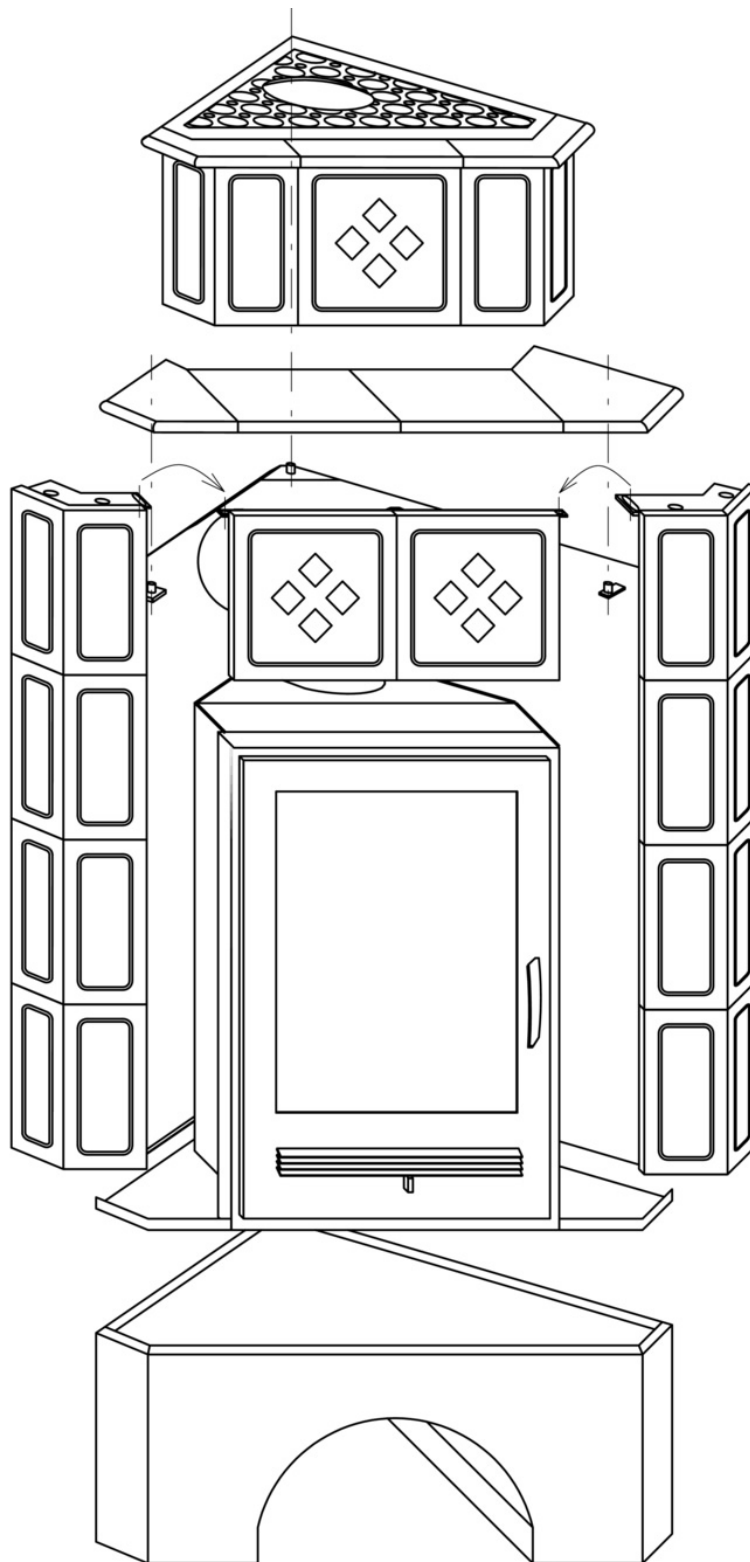

Montážní schéma

Výrobce: ABX, spol. s r.o., Žitná 1091/3, 408 01 Rumburk, Česká republika

tel.: 412 332 523, 412 333 614, fax: 412 333 521, e-mail: info@abx.cz, web: www.abx.cz

Servis: ABX s r.o., Plynární 1518/12, 408 01 Rumburk, tel.: 412 372 147, fax: 412 375 113, e-mail: reklamace@abx.cz

Stav ke dni: 02.3. 2017