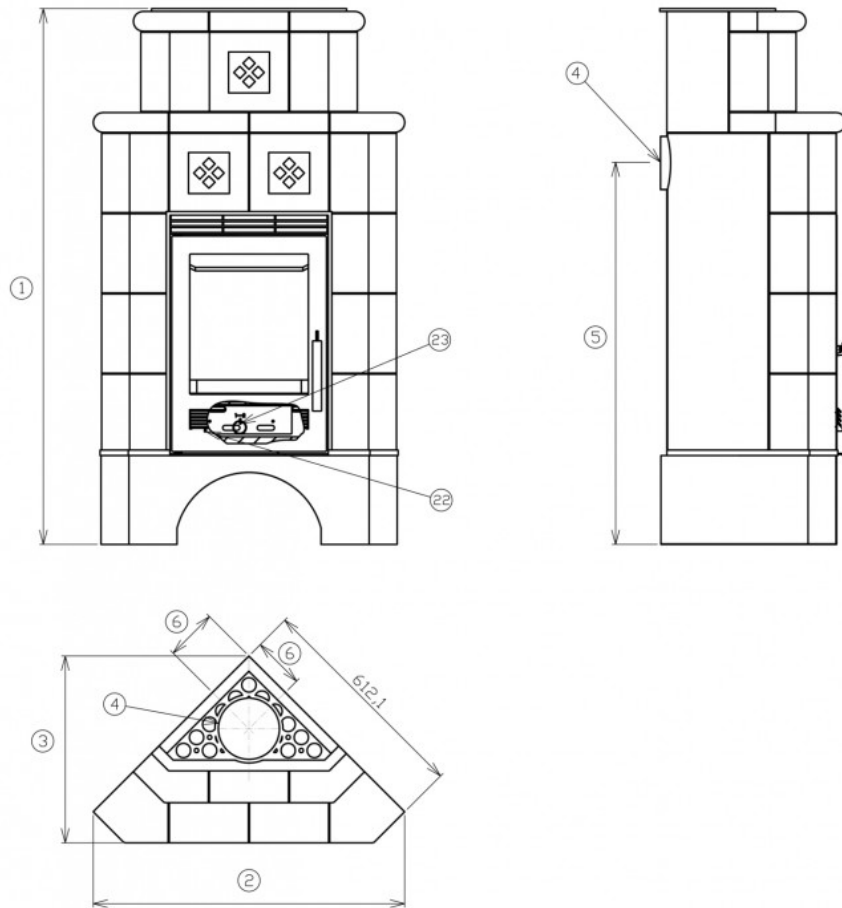

Výška (1) x Šířka (2) x Hloubka (3) (mm)	1489 x 866 x 488
Maximální délka polen (mm)	340

Hmotnost podle obložení

kachle (kg)	160
-------------	-----

Vzduch

Centrální přívod vzduchu (7)	ne
Ovládání sekundárního vzduchu	ano
Ovládání primárního vzduchu	ano
Terciární přívod vzduchu	ne
Automatická regulace přívodu vzduchu	ne

Kouřovod

Připojení kouřovodu (4)	horní / zadní
Průměr kouřovodu (mm)	Ø 150
Výška osy zadního kouřovodu od podlahy (5) (mm)	1062
Vzdálenost osy horního kouřovodu k nejbližší části výrobku (6) (mm)	143

Zkoušky

ČSN EN 13240:2002/A2:2005/AC:2008	ano
BvG §15a	ano
I. BImSchV Stufe 2	ano

Rozměrový náčrt

Doplňující informace

1	výška	1489 mm
2	šířka	866 mm
3	hloubka	488 mm
4	kouřovod	Ø 150 mm
5	výška osy zadního kouřovodu od podlahy	1062 mm
6	vzdálenost osy horního kouřovodu k nejzadnější části výrobku	143 mm
22	ovládání intenzity hoření - vpravo otevřeno	
23	přepínač druhu paliva: vlevo - dřevo, dřevěné brikety (sekundární vzduch) / vpravo - hnědouhelné brikety (primární vzduch)	