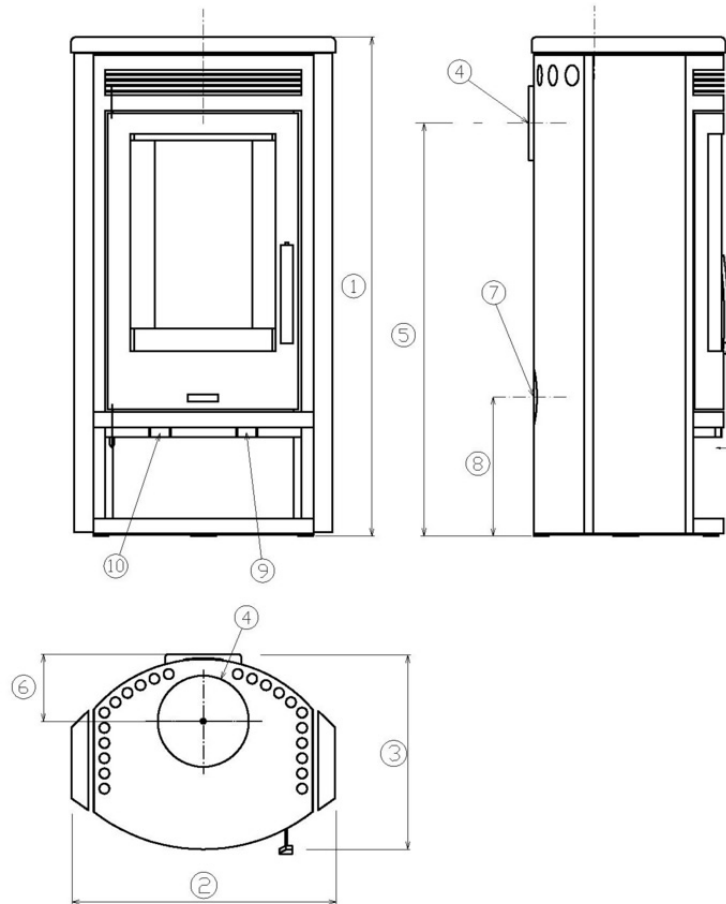

## Rozměry

Výška (1) x Šířka (2) x Hloubka (3) (mm)	1119 x 640 x 513
Maximální délka polen (mm)	400

## Rozměrový náčrt