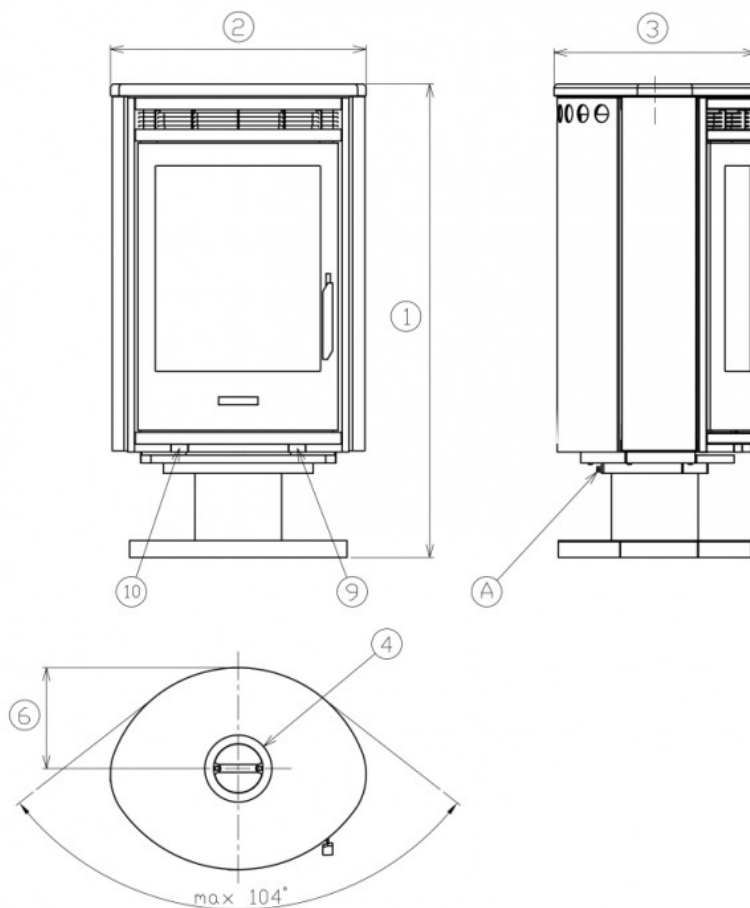

## Rozměry

Výška (1) x Šířka (2) x Hloubka (3) (mm)	1203 x 650 x 513
Maximální délka polen (mm)	400

## Rozměrový náčrt