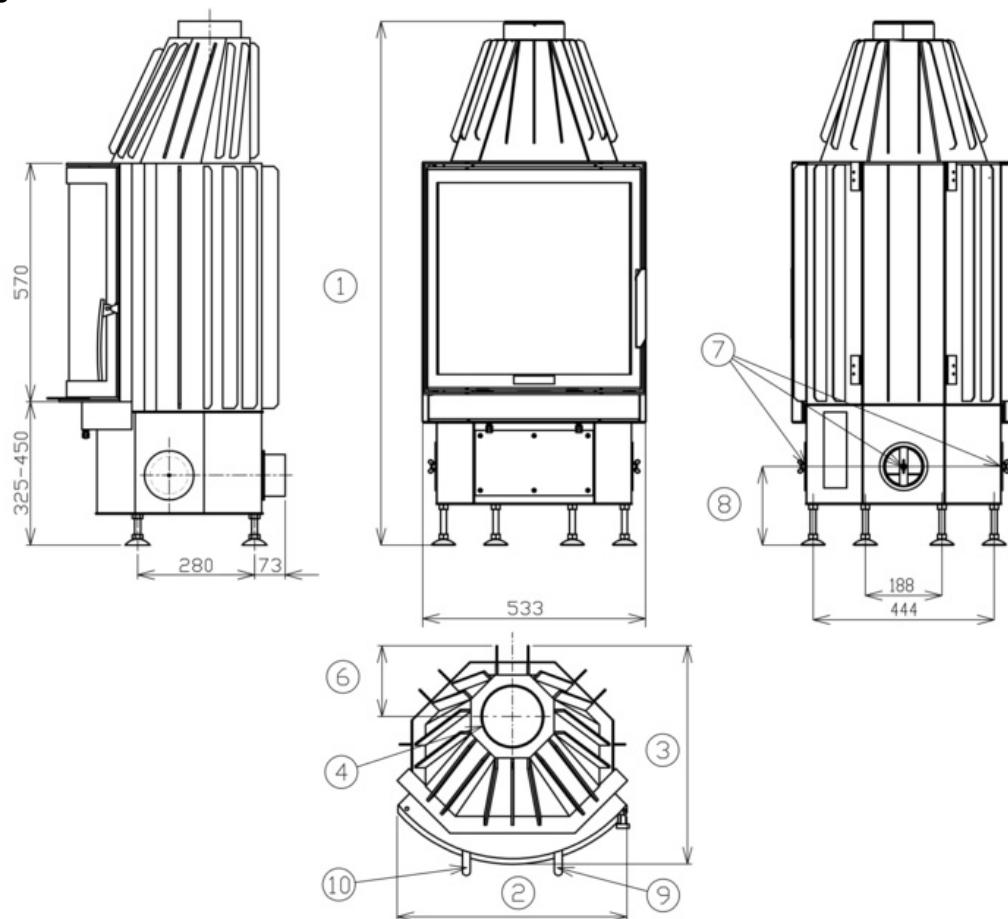

Technický list výrobku (cs)

Krbové vložky

DERBY 6\57 Panorama

Technické parametry

Výkon

Jmenovitý výkon (kW)	7
Regulovatelný výkon (kW)	3,5 - 9

Rozměry

Výška (1) x Šířka (2) x Hloubka (3) (mm)	1235-1360 x 540 x 506
Maximální délka polen (mm)	350

Hmotnost

Maximální váha (kg)	104
---------------------	-----

Vzduch

Centrální přívod vzduchu (7) / průměr (mm)	ano / 100
Sekundární přívod vzduchu / Ovládání sekundárního vzduchu (10)	ano / ano
Ovládání primárního vzduchu (9)	ano
Terciární přívod vzduchu	ne
Automatická regulace přívodu vzduchu	ne
Výška osy centrálního přívodu vzduchu (8) (mm)	148-273

Kouřovod

Připojení kouřovodu (4)	horní
Průměr kouřovodu (mm)	150
Vzdálenost osy horního kouřovodu (6) (mm)	164

Zkoušky

ČSN EN 13 229/A2:2005	ano
DIN+	ano
BvG §15a	ano
BimSchV st.2	ano

Rozměrový náčrt

Doplňující informace

1	výška	1235-1360 mm
2	šířka	540 mm
3	hloubka	506 mm
4	kouřovod	horní
6	vzdálenost osy horního kouřovodu	164 mm
7	centrální přívod vzduchu	ano
8	výška osy centrálního přívodu vzduchu	148-273 mm
9	ovládání primárního přívodu vzduchu - vpravo otevřeno	
10	ovládání sekundárního přívodu vzduchu - vpravo otevřeno	