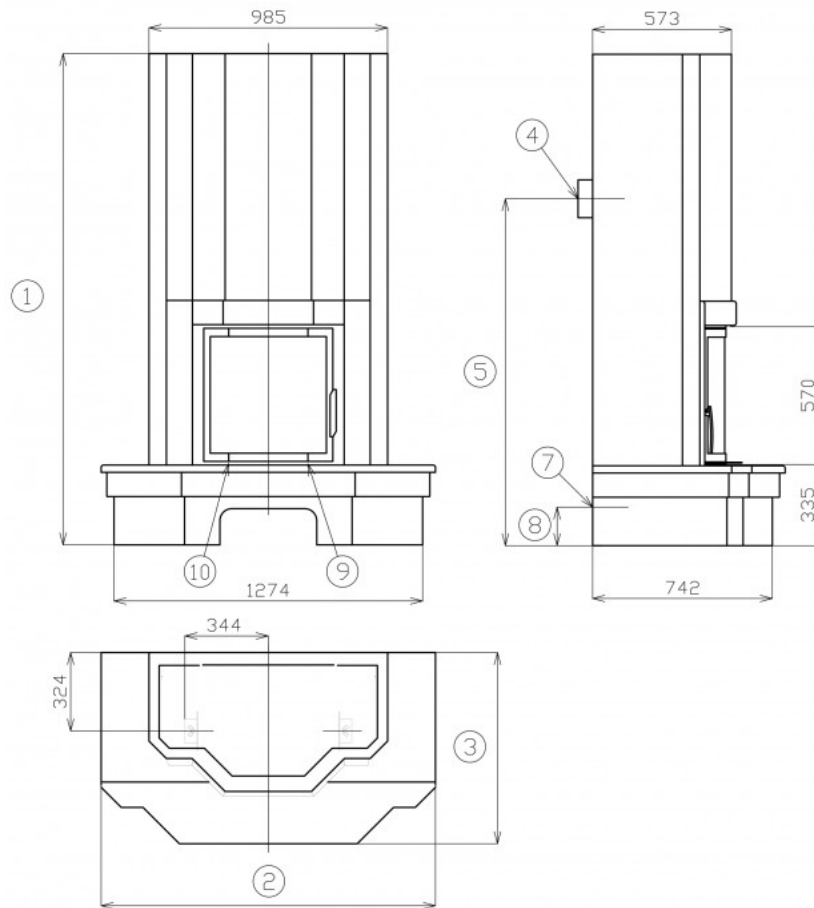

Technický list výrobku (cs)

Krbové sestavy

DERBY KLASIK stěnový Prisma

Technické parametry

Výkon

Jmenovitý výkon (kW)	7
Regulovatelný výkon (kW)	3,5 - 9

Rozměry

Výška (1) x Šířka (2) x Hloubka (3) (mm)	2030 x 1380 x 790
Maximální délka polen (mm)	340

Hmotnost

Maximální váha (kg)	
---------------------	--

Vzduch

Centrální přívod vzduchu (7) / průměr (mm)	ano / 100
Sekundární přívod vzduchu / Ovládání sekundárního vzduchu (10)	ano / ano
Ovládání primárního vzduchu (9)	ano
Terciární přívod vzduchu	ne
Automatická regulace přívodu vzduchu	ne
Výška osy centrálního přívodu vzduchu (8) (mm)	158

Kouřovod

Připojení kouřovodu (4)	zadní
Průměr kouřovodu (mm)	150
Výška osy zadního kouřovodu (5) (mm)	1433

Zkoušky

ČSN EN 13 240/A2:2005	ano
DIN+	ano

Rozměrový náčrt

Doplňující informace

1	výška	2030 mm
2	šířka	1380 mm
3	hloubka	790 mm
4	kouřovod	zadní
5	výška osy zadního kouřovodu	1433 mm
7	centrální přívod vzduchu	ano
8	výška osy centrálního přívodu vzduchu	158 mm
9	ovládání primárního přívodu vzduchu - vpravo otevřeno	
10	ovládání sekundárního přívodu vzduchu - vpravo otevřeno	