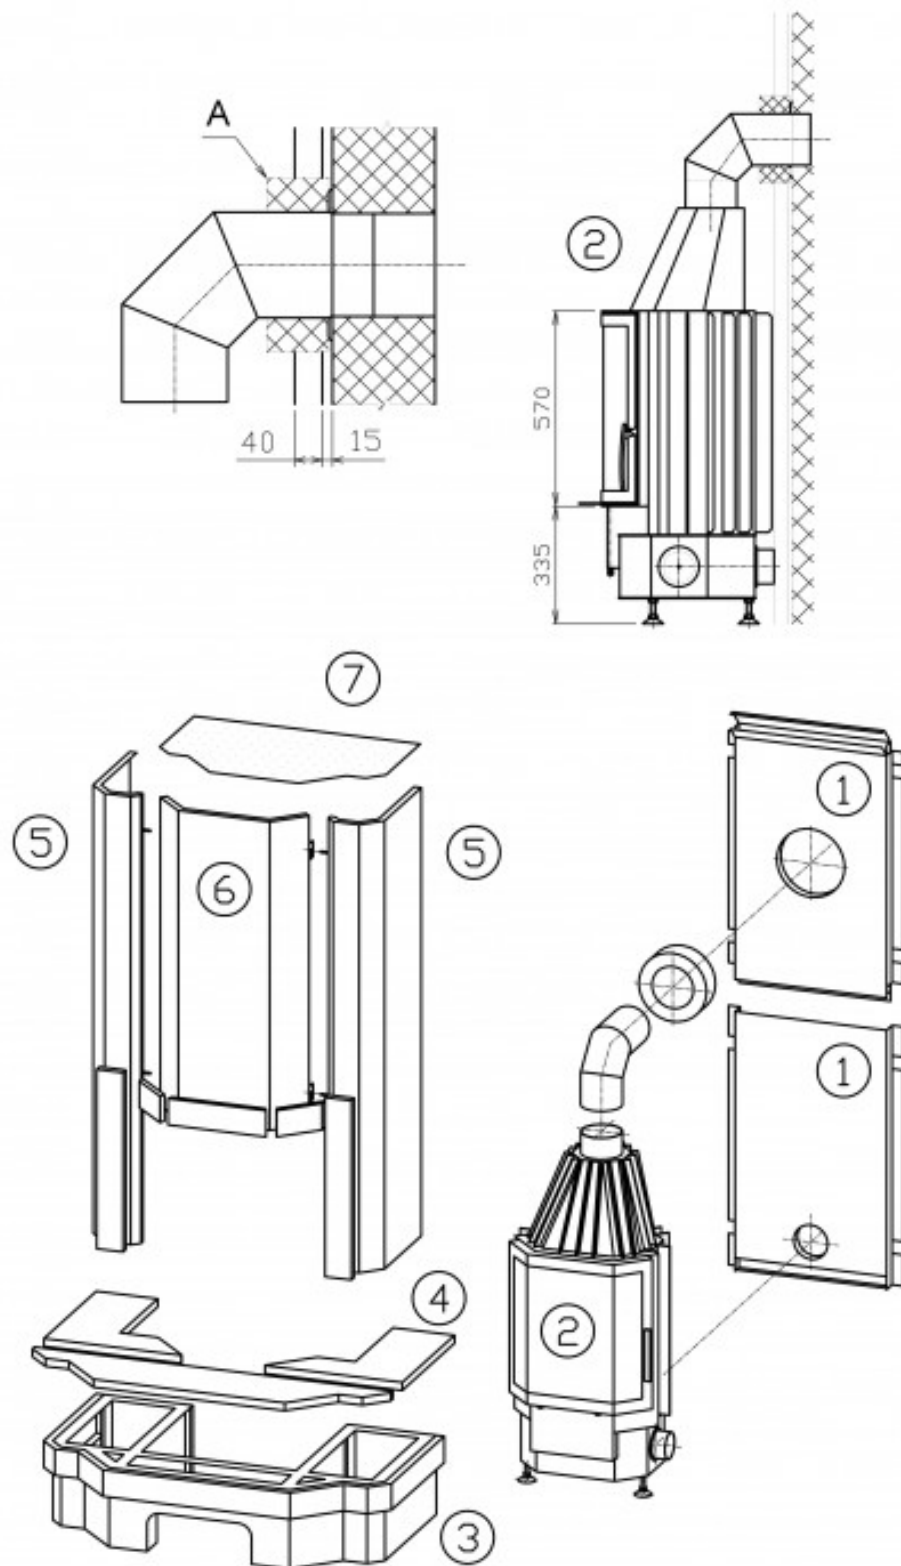

Montážní schéma

A - tepelná izolace

Upozornění: Při instalaci je třeba dodržet minimální vzdálenost 400mm mezi horním výdechem ohřátého vzduchu a stropem.

Výrobce: ABX s r.o., Žitná 1091/3, 408 01 Rumburk, Česká republika

tel.: 412 332 523, 412 333 614, fax: 412 333 521, e-mail: info@abx.cz, web: www.abx.cz

Servis: ABX s r.o., Dvořákova ul. 988, 407 47 Varnsdorf, tel.: 412 372 147, fax: 412 371 242, e-mail: reklamace@abx.cz