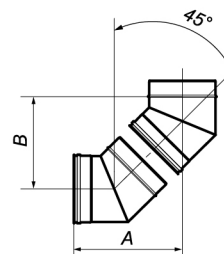

D	B	A
80 / 180	866	920
100 / 200	876	930
104 / 200	876	930
110 / 210	895	949
115 / 210	895	949
120 / 215	904	958
130 / 225	922	976
150 / 245	958	1012
160 / 255	967	1021
180 / 275	995	1049
200 / 295	1018	1072
250 / 245	1074	1128
300 / 395	1129	1183

2 отвода 45° + 1 труба L1000

D	B	A
80 / 180	513	567
100 / 200	523	577
104 / 200	523	577
110 / 210	541	595
115 / 210	541	595
120 / 215	550	604
130 / 225	568	622
150 / 245	604	658
160 / 255	614	668
180 / 275	641	695
200 / 295	664	718
250 / 245	721	775
300 / 395	775	829

2 отвода 45° + 1 труба L500

D	B	A
80 / 180	336	390
100 / 200	346	400
104 / 200	346	400
110 / 210	364	418
115 / 210	364	418
120 / 215	373	427
130 / 225	391	445
150 / 245	428	482
160 / 255	437	491
180 / 275	465	519
200 / 295	487	541
250 / 245	544	598
300 / 395	598	652

2 отвода 45° + 1 труба L250

D	B	A
80 / 180	203	257
100 / 200	213	267
104 / 200	213	267
110 / 210	231	285
115 / 210	231	285
120 / 215	240	294
130 / 225	258	312
150 / 245	295	349
160 / 255	304	358
180 / 275	332	386
200 / 295	354	408
250 / 245	411	465
300 / 395	466	520

2 отвода 45°