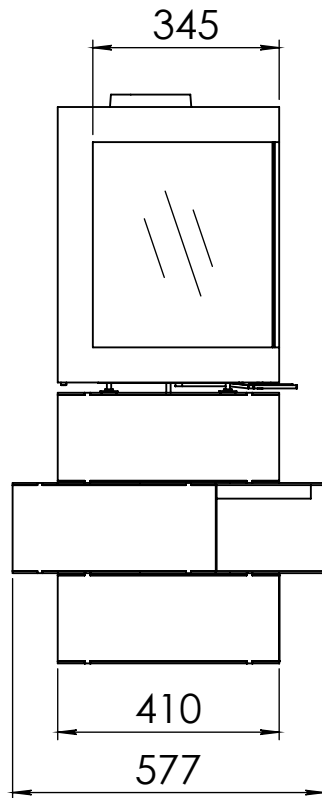

Kachel
Type **Cube bora corner rechts**

Eenheid
Units mm

Datum
Date 18-12-19

www.geurts.nl

Wijzigingen voorbehouden.
Subject to changes.

Gebruik uitsluitend na schriftelijke toestemming Dik Geurts Haardkachels.
Usage only after written consent of Dik Geurts Haardkachels.

Kachel
Type **Cube bora corner links**

Eenheid
Units mm

Datum
Date 18-12-19

www.geurts.nl

Wijzigingen voorbehouden.
Subject to changes.

Gebruik uitsluitend na schriftelijke toestemming Dik Geurts Haardkachels.
Usage only after written consent of Dik Geurts Haardkachels.