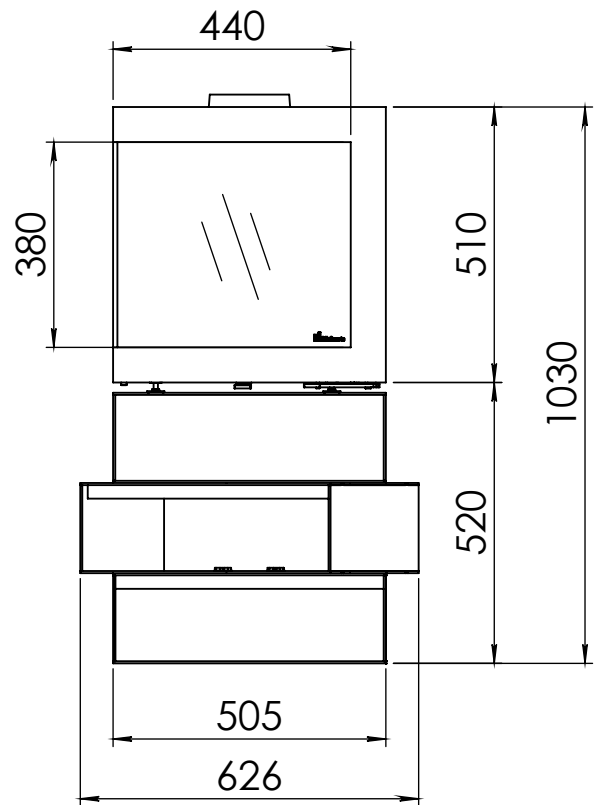

Kachel
Type **Cube bora corner rechts**

Eenheid
Units mm

Datum
Date 18-12-19

www.geurts.nl

Wijzigingen voorbehouden.
Subject to changes.

Gebruik uitsluitend na schriftelijke toestemming Dik Geurts Haardkachels.
Usage only after written consent of Dik Geurts Haardkachels.

Kachel
Type **Cube bora corner links**

Eenheid
Units mm

Datum
Date 18-12-19

www.geurts.nl

Wijzigingen voorbehouden.
Subject to changes.

Gebruik uitsluitend na schriftelijke toestemming Dik Geurts Haardkachels.
Usage only after written consent of Dik Geurts Haardkachels.