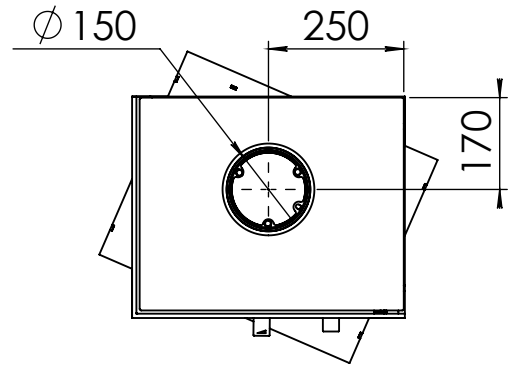

Kachel
Type **Cube bora corner rechts**

Eenheid
Units mm

Datum
Date 18-12-19

www.geurts.nl

Wijzigingen voorbehouden.
Subject to changes.

Gebruik uitsluitend na schriftelijke toestemming Dik Geurts Haardkachels.
Usage only after written consent of Dik Geurts Haardkachels.

Kachel
Type **Cube bora corner links**

Eenheid
Units mm

Datum
Date 18-12-19

www.geurts.nl

Wijzigingen voorbehouden.
Subject to changes.

Gebruik uitsluitend na schriftelijke toestemming Dik Geurts Haardkachels.
Usage only after written consent of Dik Geurts Haardkachels.