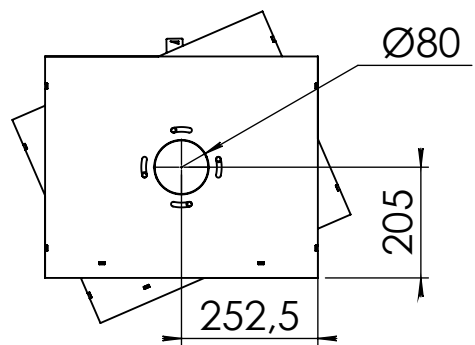

Kachel
Type **Cube bora corner rechts**

Eenheid
Units mm

Datum
Date 18-12-19

www.geurts.nl

Wijzigingen voorbehouden.
Subject to changes.

Gebruik uitsluitend na schriftelijke toestemming Dik Geurts Haardkachels.
Usage only after written consent of Dik Geurts Haardkachels.

Kachel
Type **Cube bora corner links**

Eenheid
Units mm

Datum
Date 18-12-19

www.geurts.nl

Wijzigingen voorbehouden.
Subject to changes.

Gebruik uitsluitend na schriftelijke toestemming Dik Geurts Haardkachels.
Usage only after written consent of Dik Geurts Haardkachels.