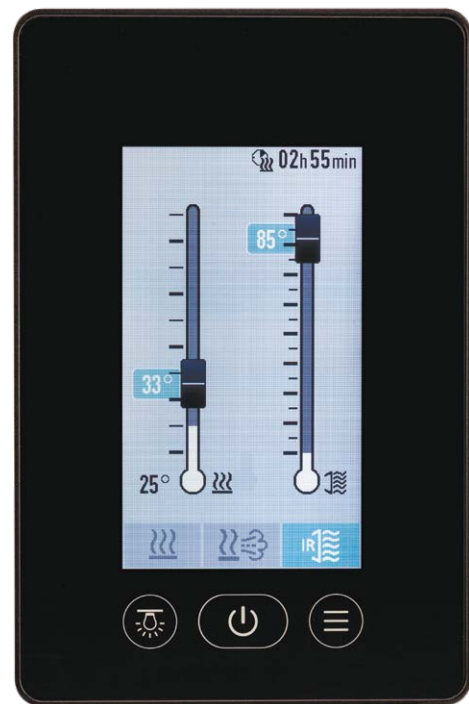

FASEL TOUCHLINE

серия пультов управления
для саун и паровых бань

FASEL ELEKTRONIK

Новая серия FASEL TOUCHLINE — это проверенные временем технологические решения в современном исполнении.

- Сенсорный дисплей 4,3 дюйма с подсветкой.
- Простое, интуитивно понятное управление.
- Высокие стандарты безопасности.
- Полностью изготовлен в Германии.
- Для печей максимальной мощностью до 9 кВт. Возможно расширение мощности с помощью релейного блока.
- Точный контроль температуры с помощью двух датчиков.
- Возможность точного контроля влажности с помощью подключения опционального датчика.
- Управление с компьютера или мобильных устройств с помощью дополнительной опции Web-Control.

Классическая
финская
сауна

FCU 5000
умеет управлять
печью, освещением
и вентиляцией.

Сауна
с влажностью
или русская баня

FCU 5200
умеет управлять
печью, освещением,
вентиляцией
и испарителем
до 3 кВт.

Сауна
с влажностью и
инфраизлучателем