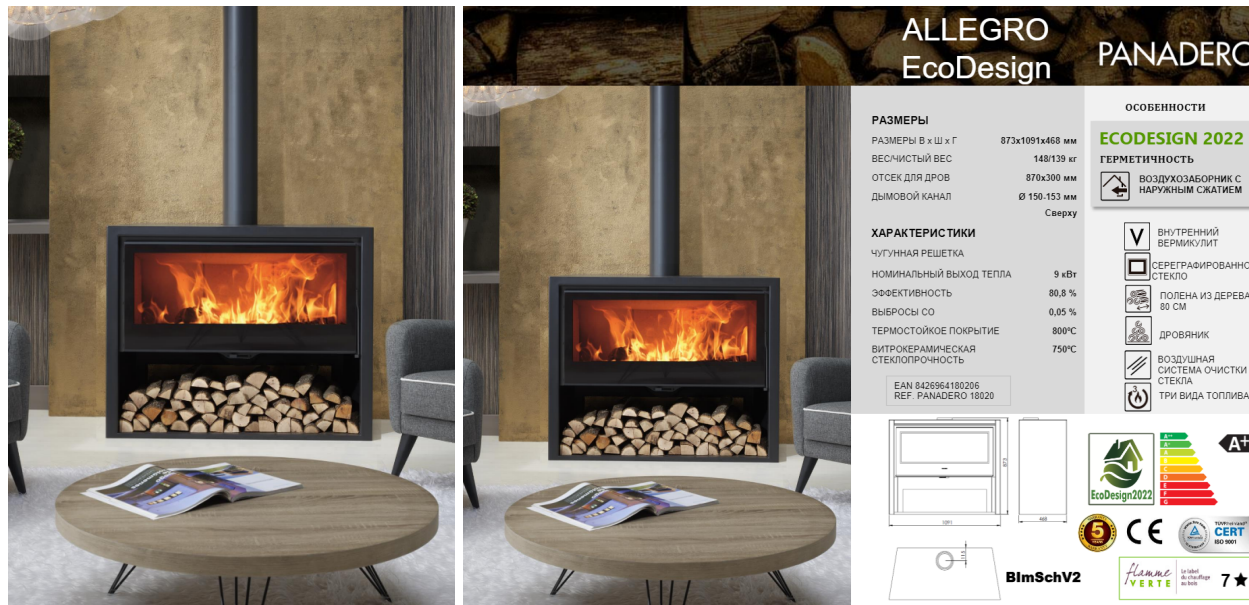

Дровяная печь PANADERO Allegro

- Производитель: «PANADERO (Испания)»
- Форма стекла: прямое
- Габариты (ШxВxГ): 1091x873x468 мм
- Вес: 139 кг
- Диаметр дымохода: 150 мм
- Мощность: 9 KW
- Материал: сталь

Характеристики:

- Стекло с шелкографией
- Система очистки стекла
- Есть возможность подачи воздуха снаружи
- Размер дров 80 см

- Верхнее подключение
- Футеровка вермикулитом
- Тройная подача воздуха
- Печь длительного горения

Преимущества печей Panadero:

- Все модели каминов PANADERO имеют европейский сертификат качества ISO 9001:2000. При разработке и производстве, а также последующей проверке печей, компания строго следует европейскому стандарту EN 13240, что гарантирует их экологичность, безопасность и долговечность.
- Во многих моделях имеется система вторичного дожига, чистого стекла, а также футеровка вермикулитом, благодаря чему процесс горения становится более эффективным, экономичным и красиво выглядящим.
- Широкий модельный ряд: стальные камины, каминные топки, современные печи, традиционные печи, круглые печи, угловые печи